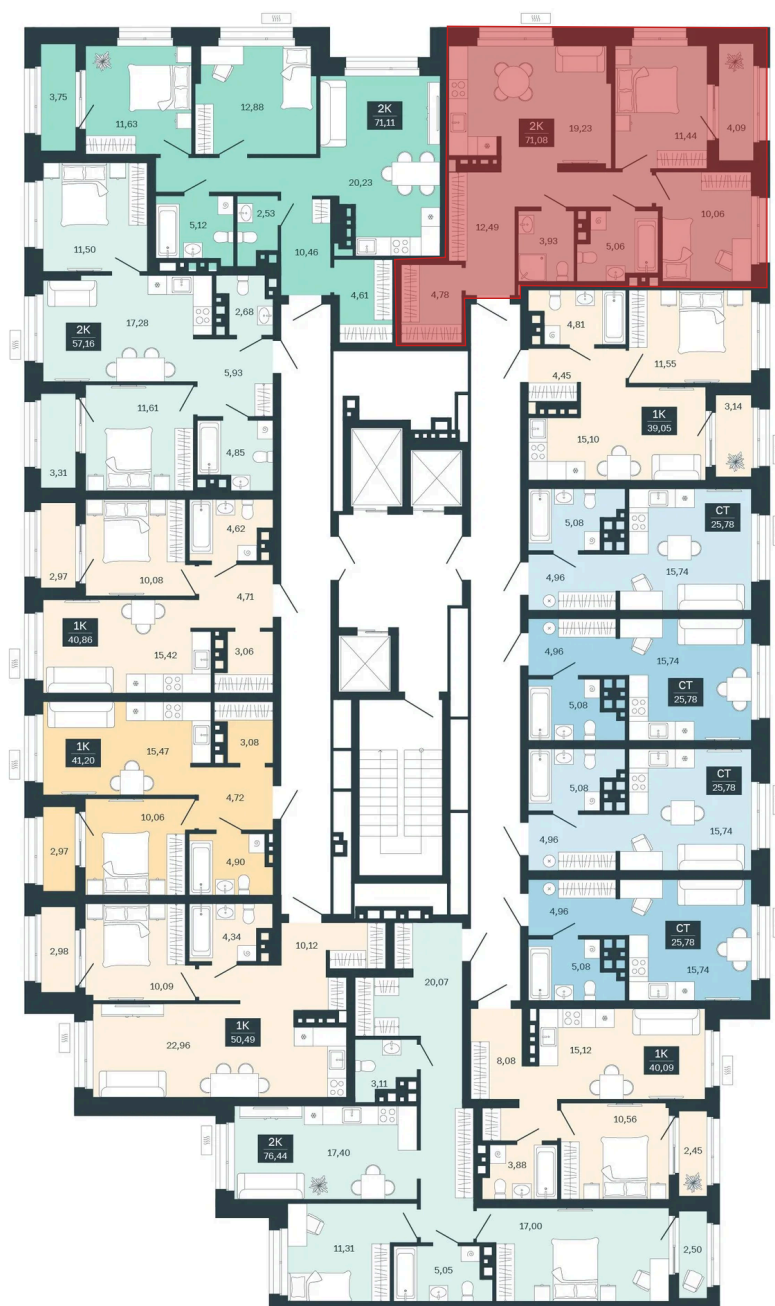

Номер: 135/С6

Отсканируйте QR-код и
смотрите на сайте
sibkalina.ru

2 комнатная 71.08 м²

Цена по запросу

Предчистовая отделка

| | | | |
|--------|-------|-------|------------|
| Корпус | Дом 3 | Этаж | 12 |
| Секция | 6 | Сдача | 1 кв. 2029 |

02.06.2026 11:14 (Мск)

Не является публичной офертой, цена может быть скорректирована.
Информация взята с сайта «sibkalina.ru».

На этаже 12

2 комнатная 71.08 м²

02.06.2026 11:14 (Мск)

Не является публичной офертой, цена может быть скорректирована.
Информация взята с сайта «sibkalina.ru».

На генплане Дом 3

2 комнатная 71.08 м²

02.06.2026 11:14 (Мск)

Не является публичной офертой, цена может быть скорректирована.
Информация взята с сайта «sibkalina.ru».