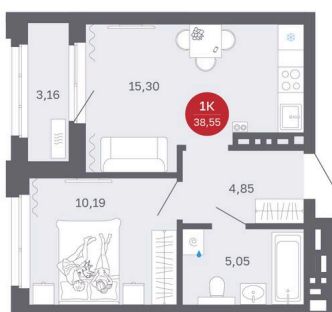

Номер: 13/С2

1 комнатная 38.55 м²

Отсканируйте QR-код и
смотрите на сайте
sibkalina.ru

~~7 340 000 руб.~~

6 970 000 руб.

В ипотеку от 21 881 руб.

Выгода июня до 30.06.2026

Предчистовая отделка

Корпус	Дом 1	Этаж	3
Секция	2	Сдача	2 кв. 2027

04.06.2026 16:18 (Мск)

Не является публичной офертой, цена может быть скорректирована.
Информация взята с сайта «sibkalina.ru».

На генплане Дом 1

1 комнатная 38.55 м²