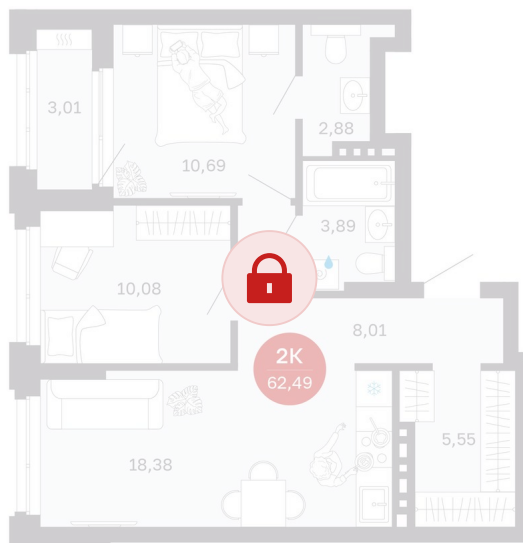

Номер: 131/С4

Отсканируйте QR-код и
смотрите на сайте
sibkalina.ru

2 комнатная 62.49 м²

Цена по запросу

Предчистовая отделка

Корпус	Дом 1	Этаж	8
Секция	4	Сдача	2 кв. 2027

02.06.2026 08:23 (Мск)

Не является публичной офертой, цена может быть скорректирована.
Информация взята с сайта «sibkalina.ru».

На этаже 8

2 комнатная 62.49 м²

02.06.2026 08:23 (Мск)

Не является публичной офертой, цена может быть скорректирована.
Информация взята с сайта «sibkalina.ru».

На генплане Дом 1

2 комнатная 62.49 м²

02.06.2026 08:23 (Мск)