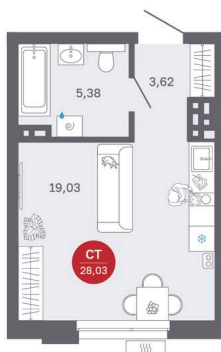

Номер: 24/С2

Студия 28.03 м²

Отсканируйте QR-код и
смотрите на сайте
sibkalina.ru

~~5 500 000 руб.~~

5 210 000 руб.

В ипотеку от 16 356 руб.

Выгода июня до 30.06.2026

Предчистовая отделка

Корпус	Дом 1	Этаж	5
Секция	2	Сдача	2 кв. 2027

04.06.2026 16:13 (Мск)

Не является публичной офертой, цена может быть скорректирована.
Информация взята с сайта «sibkalina.ru».

На этаже 5

Студия 28.03 м²

04.06.2026 16:13 (Мск)