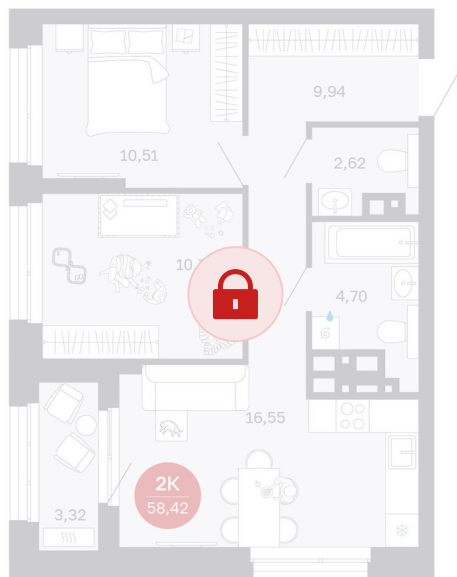

Номер: 171/С1

2 комнатная 58.42 м²

Отсканируйте QR-код и
смотрите на сайте
sibkalina.ru

Цена по запросу

Предчистовая отделка

Корпус	Дом 1	Этаж	15
Секция	1	Сдача	2 кв. 2027

02.06.2026 09:12 (Мск)

Не является публичной офертой, цена может быть скорректирована.
Информация взята с сайта «sibkalina.ru».

На генплане Дом 1

2 комнатная 58.42 м²

02.06.2026 09:12 (Мск)

Не является публичной офертой, цена может быть скорректирована.
Информация взята с сайта «sibkalina.ru».