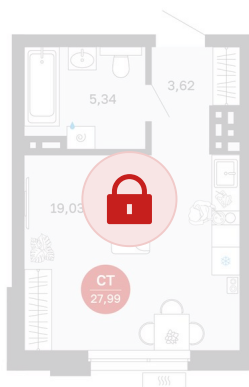

Номер: 38/С2

Студия 27.99 м²

Отсканируйте QR-код и
смотрите на сайте
sibkalina.ru

5 490 000 руб.

В ипотеку от 17 235 руб.

Предчистовая отделка

Корпус	Дом 1	Этаж	7
Секция	2	Сдача	2 кв. 2027

02.06.2026 09:17 (Мск)

Не является публичной офертой, цена может быть скорректирована.
Информация взята с сайта «sibkalina.ru».

На этаже 7

Студия 27.99 м²

02.06.2026 09:17 (Мск)

Не является публичной офертой, цена может быть скорректирована.
Информация взята с сайта «sibkalina.ru».