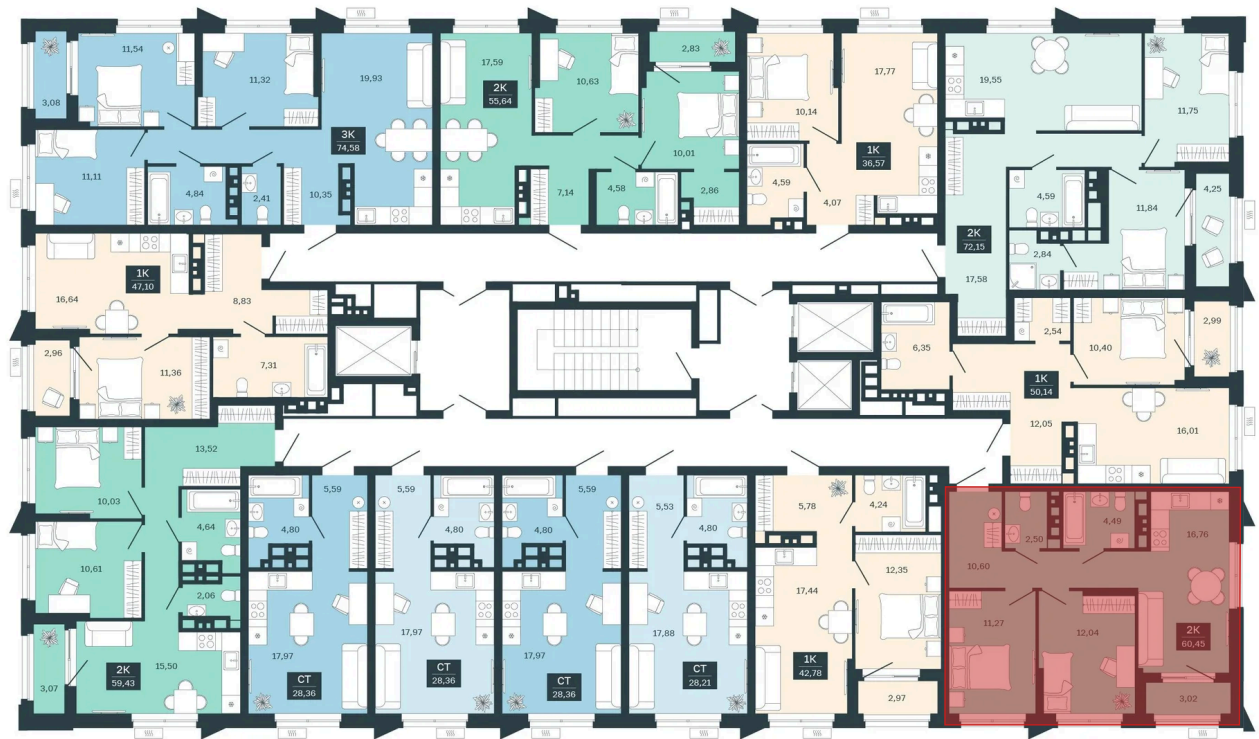

## 2 комнатная 60.45 м<sup>2</sup>

## Цена по запросу

Предчистовая отделка

Корпус	Дом 3	Этаж	17
Секция	5	Сдача	1 кв. 2029

02.06.2026 06:18 (Мск)

Не является публичной офертой, цена может быть скорректирована.  
Информация взята с сайта «sibkalina.ru».

# На этаже 17

2 комнатная 60.45 м<sup>2</sup>

02.06.2026 06:18 (Мск)

Не является публичной офертой, цена может быть скорректирована.  
Информация взята с сайта «sibkalina.ru».

# На генплане Дом 3

2 комнатная 60.45 м<sup>2</sup>

02.06.2026 06:18 (Мск)

Не является публичной офертой, цена может быть скорректирована.  
Информация взята с сайта «sibkalina.ru».