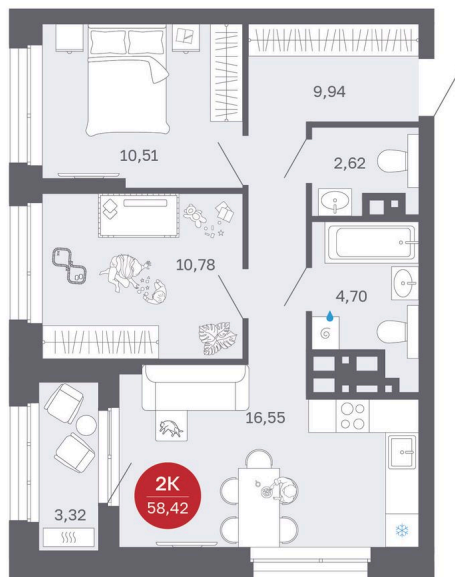

Номер: 301/С1

Отсканируйте QR-код и
смотрите на сайте
sibkalina.ru

2 комнатная 58.42 м²

~~10 140 000 руб.~~

8 680 000 руб.

100% оплата, ипотека

Предчистовая отделка

Корпус	Дом 1	Этаж	25
Секция	1	Сдача	2 кв. 2027

20.04.2026 16:58 (Мск)

Не является публичной офертой, цена может быть скорректирована. Информация взята с сайта «sibkalina.ru»

На генплане Дом 1

2 комнатная 58.42 м²

20.04.2026 16:58 (Мск)

Не является публичной офертой, цена может быть скорректирована. Информация взята с сайта «sibkalina.ru»