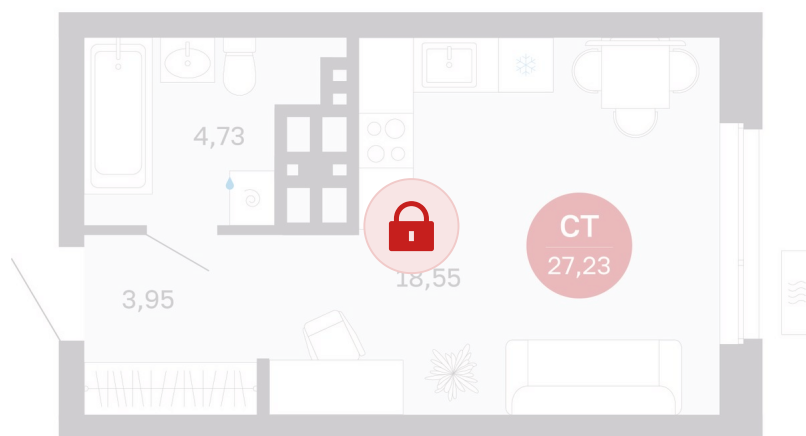

Номер: 445/С7

Отсканируйте QR-код и
смотрите на сайте
sibkalina.ru

Студия 27.23 м²

Цена по запросу

Предчистовая отделка

Корпус	Дом 3	Этаж	25
Секция	7	Сдача	1 кв. 2029

02.06.2026 09:10 (Мск)

Не является публичной офертой, цена может быть скорректирована.
Информация взята с сайта «sibkalina.ru».

На генплане Дом 3

Студия 27.23 м²

02.06.2026 09:10 (Мск)

Не является публичной офертой, цена может быть скорректирована.
Информация взята с сайта «sibkalina.ru».