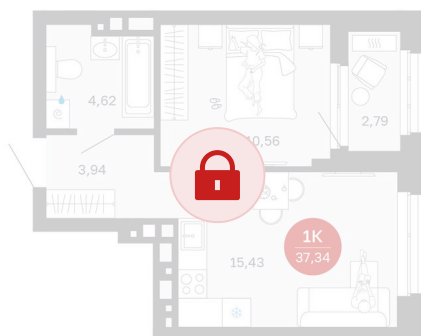

Номер: 37/С1

1 комнатная 37.34 м²

Отсканируйте QR-код и
смотрите на сайте
sibkalina.ru

Цена по запросу

Предчистовая отделка

Корпус	Дом 1	Этаж	4
Секция	1	Сдача	2 кв. 2027

02.06.2026 07:06 (Мск)

Не является публичной офертой, цена может быть скорректирована.
Информация взята с сайта «sibkalina.ru».

На этаже 4

1 комнатная 37.34 м²

02.06.2026 07:06 (Мск)

Не является публичной офертой, цена может быть скорректирована.
Информация взята с сайта «sibkalina.ru».

На генплане Дом 1

1 комнатная 37.34 м²

02.06.2026 07:06 (Мск)