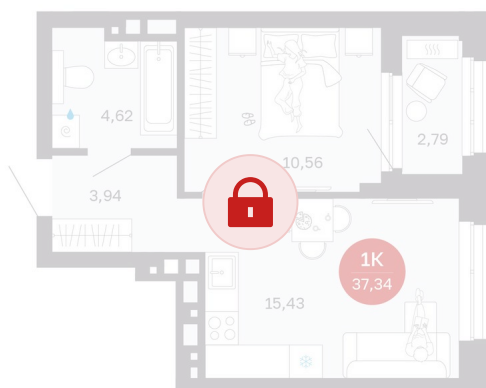

Номер: 115/С1

Отсканируйте QR-код и
смотрите на сайте
sibkalina.ru

1 комнатная 37.34 м²

7 296 000 руб.

В ипотеку от 22 904 руб.

Предчистовая отделка

Корпус	Дом 1	Этаж	10
Секция	1	Сдача	2 кв. 2027

04.06.2026 17:15 (Мск)

Не является публичной офертой, цена может быть скорректирована.
Информация взята с сайта «sibkalina.ru».

На этаже 10

1 комнатная 37.34 м²

04.06.2026 17:15 (Мск)

Не является публичной офертой, цена может быть скорректирована.
Информация взята с сайта «sibkalina.ru».

На генплане Дом 1

1 комнатная 37.34 м²

04.06.2026 17:15 (Мск)

Не является публичной офертой, цена может быть скорректирована.
Информация взята с сайта «sibkalina.ru».