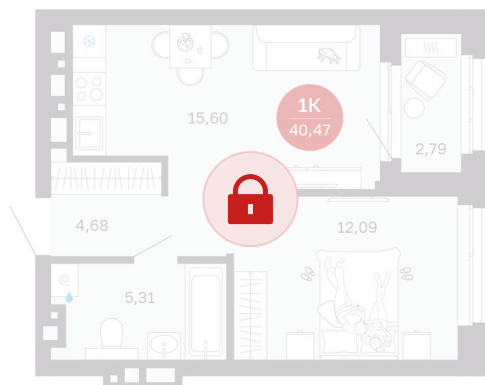

Номер: 75/С1

1 комнатная 40.47 м²

Отсканируйте QR-код и
смотрите на сайте
sibkalina.ru

Цена по запросу

Предчистовая отделка

Корпус	Дом 1	Этаж	7
Секция	1	Сдача	2 кв. 2027

02.06.2026 07:05 (Мск)

Не является публичной офертой, цена может быть скорректирована.
Информация взята с сайта «sibkalina.ru».

На этаже 7

1 комнатная 40.47 м²

02.06.2026 07:05 (Мск)

Не является публичной офертой, цена может быть скорректирована.
Информация взята с сайта «sibkalina.ru».

На генплане Дом 1

1 комнатная 40.47 м²

02.06.2026 07:05 (Мск)