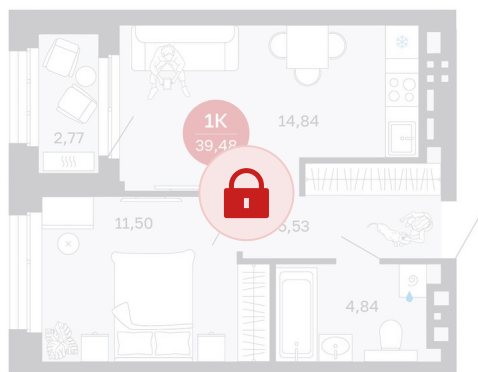

Номер: 172/С1

**1 комнатная 39.48 м<sup>2</sup>**

Отсканируйте QR-код и  
смотрите на сайте  
sibkalina.ru

## Цена по запросу

Предчистовая отделка

Корпус	Дом 1	Этаж	15
Секция	1	Сдача	2 кв. 2027

02.06.2026 06:16 (Мск)

Не является публичной офертой, цена может быть скорректирована.  
Информация взята с сайта «sibkalina.ru».

# На этаже 15

1 комнатная 39.48 м<sup>2</sup>

02.06.2026 06:16 (Мск)

Не является публичной офертой, цена может быть скорректирована.  
Информация взята с сайта «sibkalina.ru».