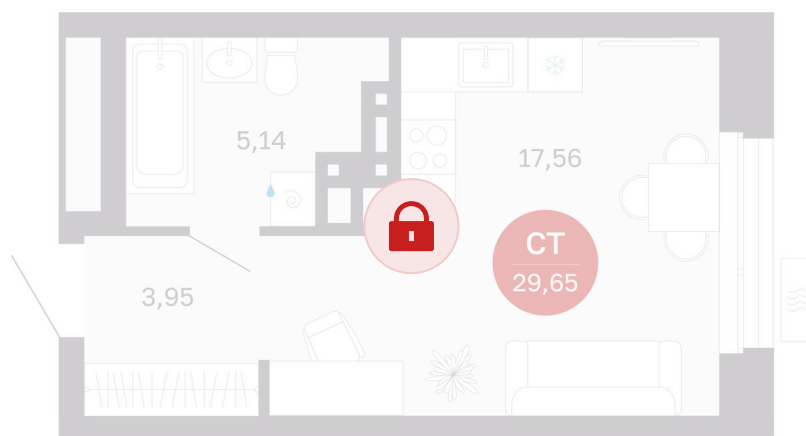

Номер: 299/С7

Студия 26.65 м²

Отсканируйте QR-код и
смотрите на сайте
sibkalina.ru

Цена по запросу

Предчистовая отделка

Корпус	Дом 3	Этаж	9
Секция	7	Сдача	1 кв. 2029

02.06.2026 10:10 (Мск)

Не является публичной офертой, цена может быть скорректирована.
Информация взята с сайта «sibkalina.ru».

На генплане Дом 3

Студия 26.65 м²

02.06.2026 10:10 (Мск)

Не является публичной офертой, цена может быть скорректирована.
Информация взята с сайта «sibkalina.ru».