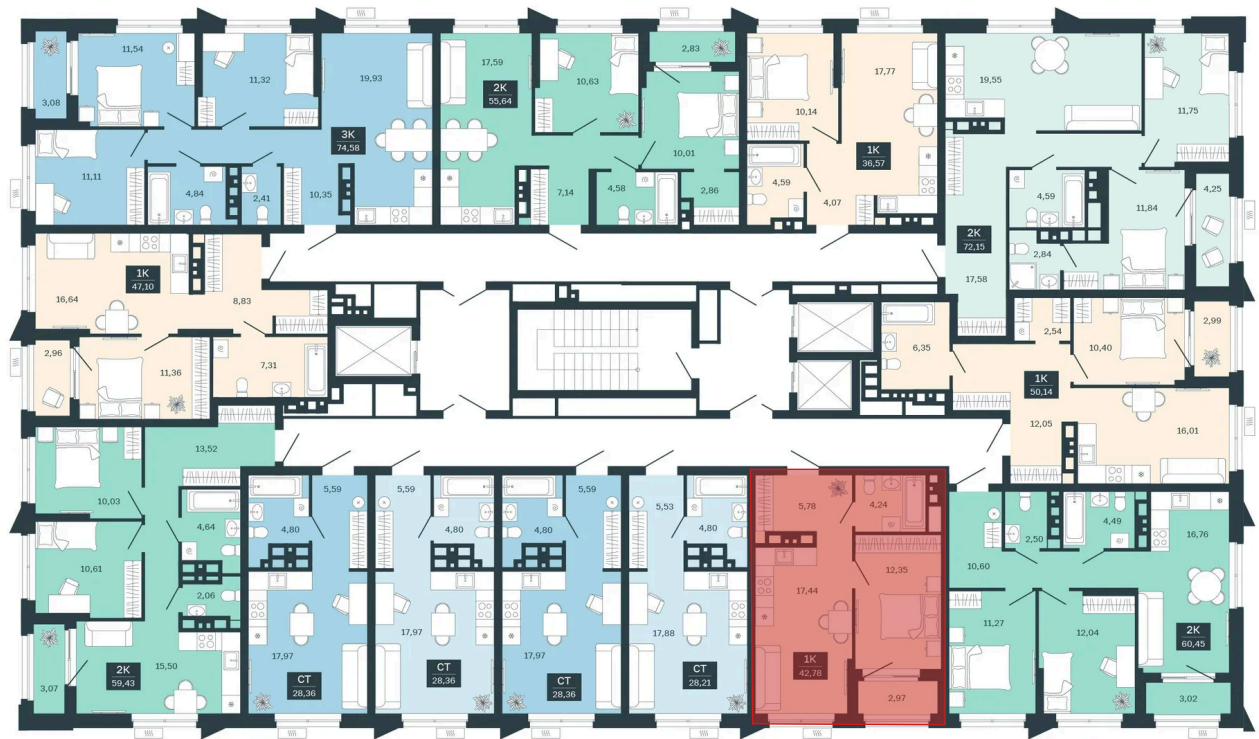

# 1 комнатная 42.78 м<sup>2</sup>

## Цена по запросу

Предчистовая отделка

Корпус	Дом 3	Этаж	20
Секция	5	Сдача	1 кв. 2029

13.06.2026 08:58 (Мск)

Не является публичной офертой, цена может быть скорректирована.  
Информация взята с сайта «sibkalina.ru».

# На этаже 20

1 комнатная 42.78 м<sup>2</sup>

13.06.2026 08:58 (Мск)

Не является публичной офертой, цена может быть скорректирована.  
Информация взята с сайта «sibkalina.ru».

# На генплане Дом 3

1 комнатная 42.78 м<sup>2</sup>

13.06.2026 08:58 (Мск)

Не является публичной офертой, цена может быть скорректирована.  
Информация взята с сайта «sibkalina.ru».