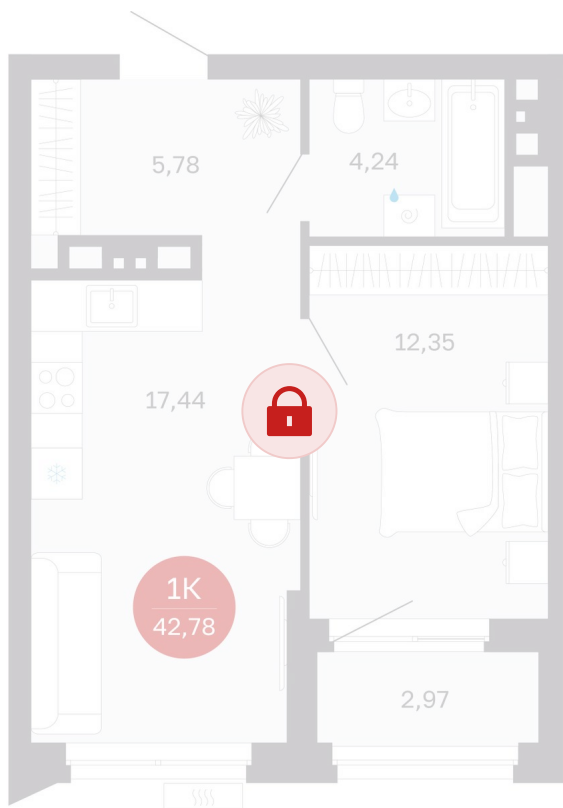

Номер: 242/С5

Отсканируйте QR-код и  
смотрите на сайте  
sibkalina.ru

# 1 комнатная 42.78 м<sup>2</sup>