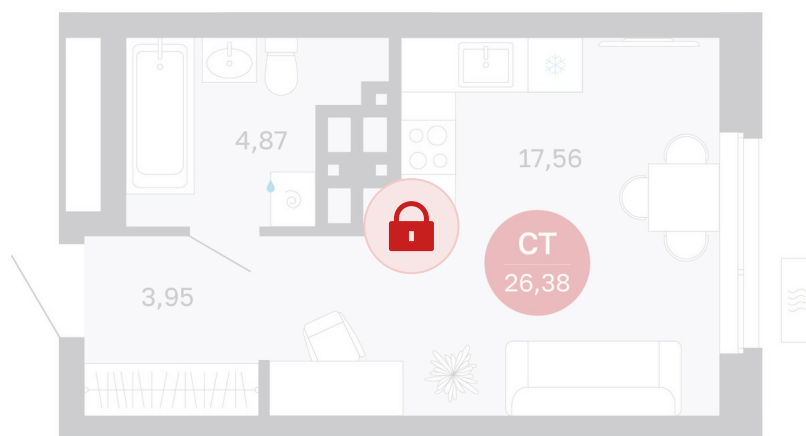

Номер: 380/С7

Студия 26.38 м²

Отсканируйте QR-код и
смотрите на сайте
sibkalina.ru

4 520 000 руб.

В ипотеку от 14 190 руб.

Предчистовая отделка

| | | | |
|--------|-------|-------|------------|
| Корпус | Дом 3 | Этаж | 18 |
| Секция | 7 | Сдача | 1 кв. 2029 |

02.06.2026 11:58 (Мск)

Не является публичной офертой, цена может быть скорректирована.
Информация взята с сайта «sibkalina.ru».

На этаже 18

Студия 26.38 м²

02.06.2026 11:58 (Мск)

Не является публичной офертой, цена может быть скорректирована.
Информация взята с сайта «sibkalina.ru».