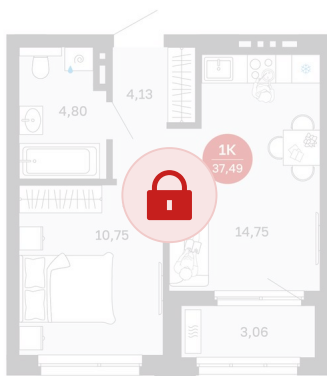

# 1 комнатная 38.4 м<sup>2</sup>

Отсканируйте QR-код и  
смотрите на сайте  
sibkalina.ru

## 7 100 000 руб.

В ипотеку от 22 289 руб.

Предчистовая отделка

Корпус	Дом 1	Этаж	6
Секция	2	Сдача	2 кв. 2027

02.06.2026 08:23 (Мск)

Не является публичной офертой, цена может быть скорректирована.  
Информация взята с сайта «sibkalina.ru».