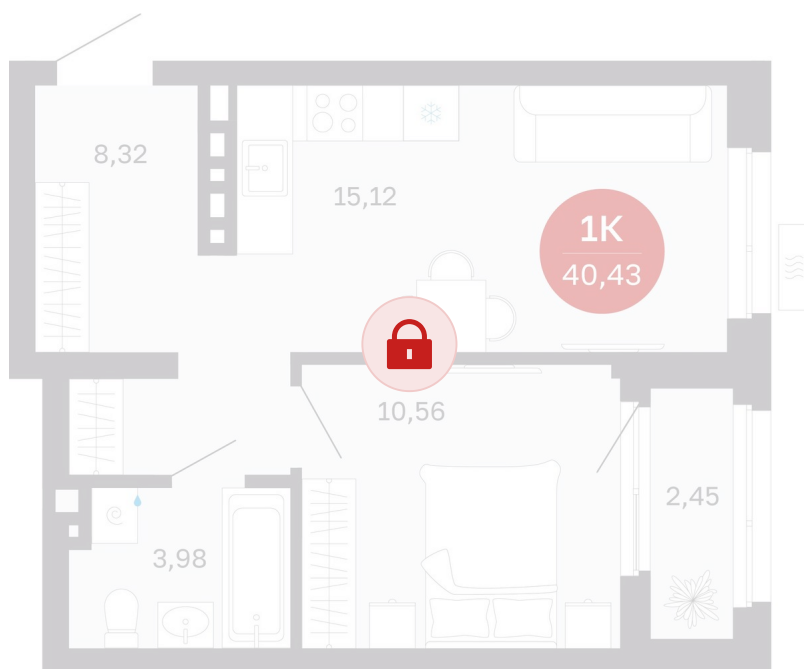

Номер: 37/С6

Отсканируйте QR-код и  
смотрите на сайте  
sibkalina.ru

# 1 комнатная 40.43 м<sup>2</sup>