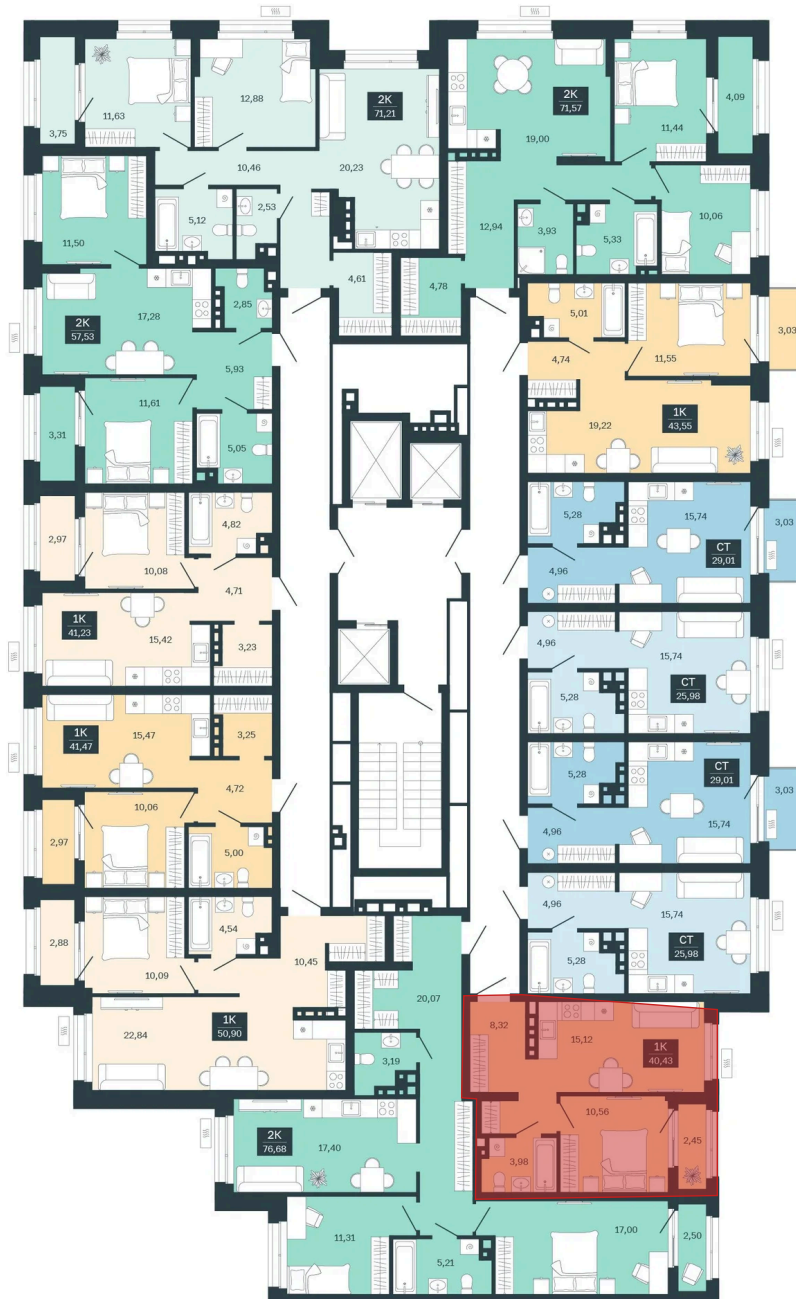

Номер: 37/С6

Отсканируйте QR-код и  
смотрите на сайте  
sibkalina.ru

# 1 комнатная 40.43 м<sup>2</sup>

## Цена по запросу

Предчистовая отделка

Корпус	Дом 3	Этаж	4
Секция	6	Сдача	1 кв. 2029

02.06.2026 09:09 (Мск)

Не является публичной офертой, цена может быть скорректирована.  
Информация взята с сайта «sibkalina.ru».

# На этаже 4

1 комнатная 40.43 м<sup>2</sup>

02.06.2026 09:09 (Мск)

Не является публичной офертой, цена может быть скорректирована.  
Информация взята с сайта «sibkalina.ru».