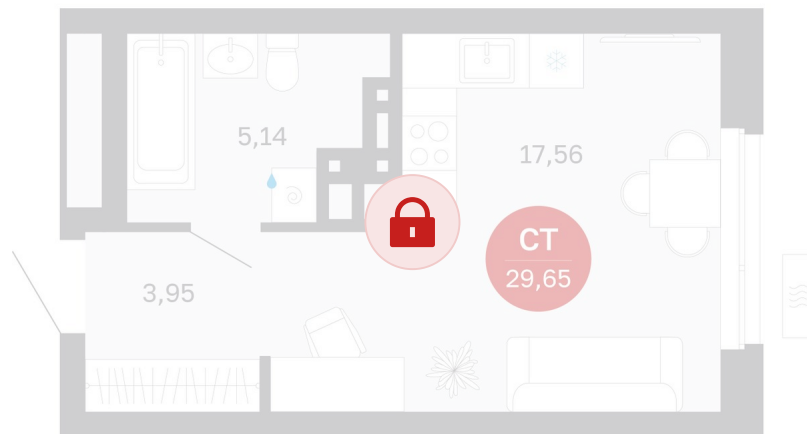

Номер: 335/С7

Отсканируйте QR-код и
смотрите на сайте
sibkalina.ru

Студия 26.65 м²

4 480 000 руб.

В ипотеку от 14 064 руб.

Предчистовая отделка

Корпус	Дом 3	Этаж	13
Секция	7	Сдача	1 кв. 2029

02.06.2026 09:11 (Мск)

Не является публичной офертой, цена может быть скорректирована.
Информация взята с сайта «sibkalina.ru».

На генплане Дом 3

Студия 26.65 м²

02.06.2026 09:11 (Мск)

Не является публичной офертой, цена может быть скорректирована.
Информация взята с сайта «sibkalina.ru».