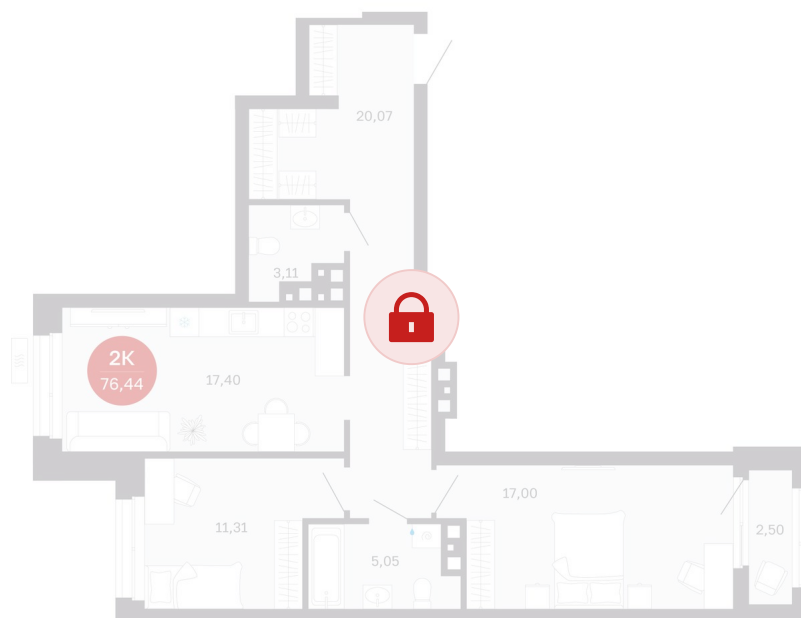

Номер: 194/С6

2 комнатная 76.44 м²

Отсканируйте QR-код и
смотрите на сайте
sibkalina.ru

10 290 000 руб.

В ипотеку от 32 303 руб.

Предчистовая отделка

Корпус	Дом 3	Этаж	16
Секция	6	Сдача	1 кв. 2029

02.06.2026 07:06 (Мск)

Не является публичной офертой, цена может быть скорректирована.
Информация взята с сайта «sibkalina.ru».

На генплане Дом 3

2 комнатная 76.44 м²

02.06.2026 07:06 (Мск)

Не является публичной офертой, цена может быть скорректирована.
Информация взята с сайта «sibkalina.ru».