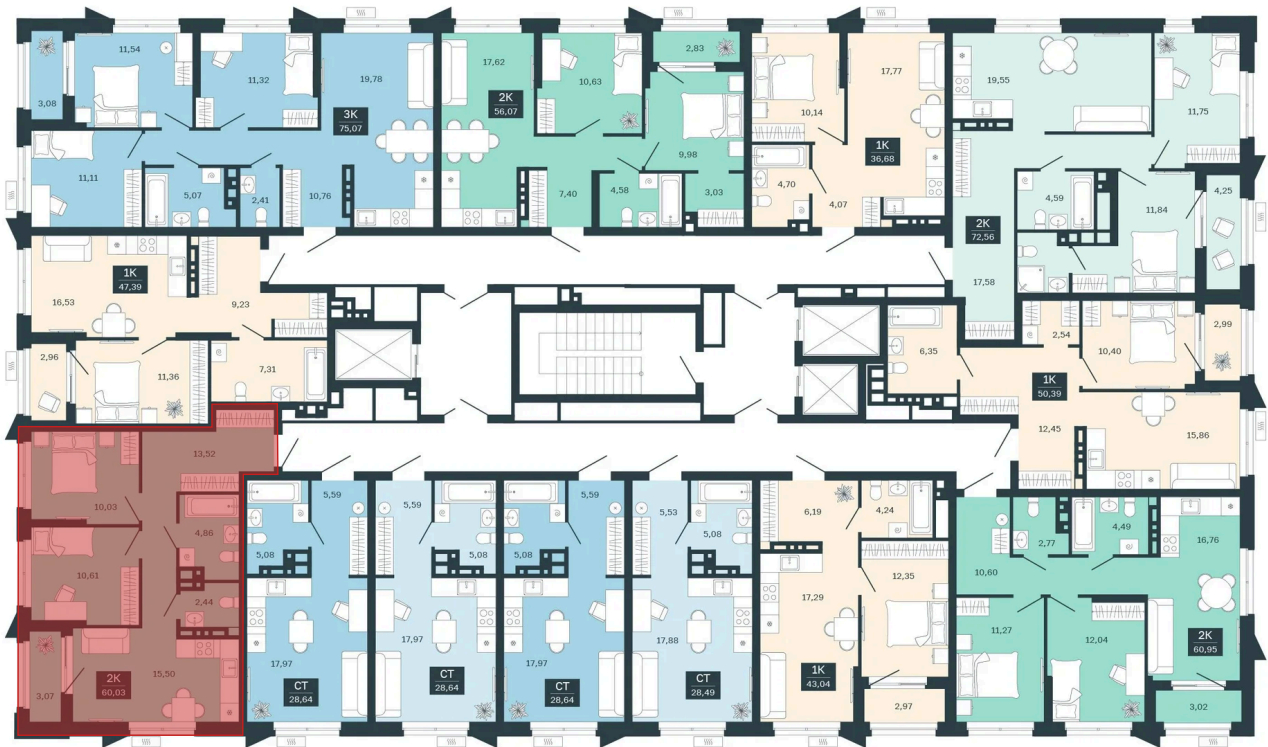

Номер: 143/С5

Отсканируйте QR-код и
смотрите на сайте
sibkalina.ru

2 комнатная 60.03 м²

Цена по запросу

Предчистовая отделка

Корпус	Дом 3	Этаж	12
Секция	5	Сдача	1 кв. 2029

02.06.2026 09:14 (Мск)

Не является публичной офертой, цена может быть скорректирована.
Информация взята с сайта «sibkalina.ru».

На этаже 12

2 комнатная 60.03 м²

02.06.2026 09:14 (Мск)

Не является публичной офертой, цена может быть скорректирована.
Информация взята с сайта «sibkalina.ru».

На генплане Дом 3

2 комнатная 60.03 м²

02.06.2026 09:14 (Мск)