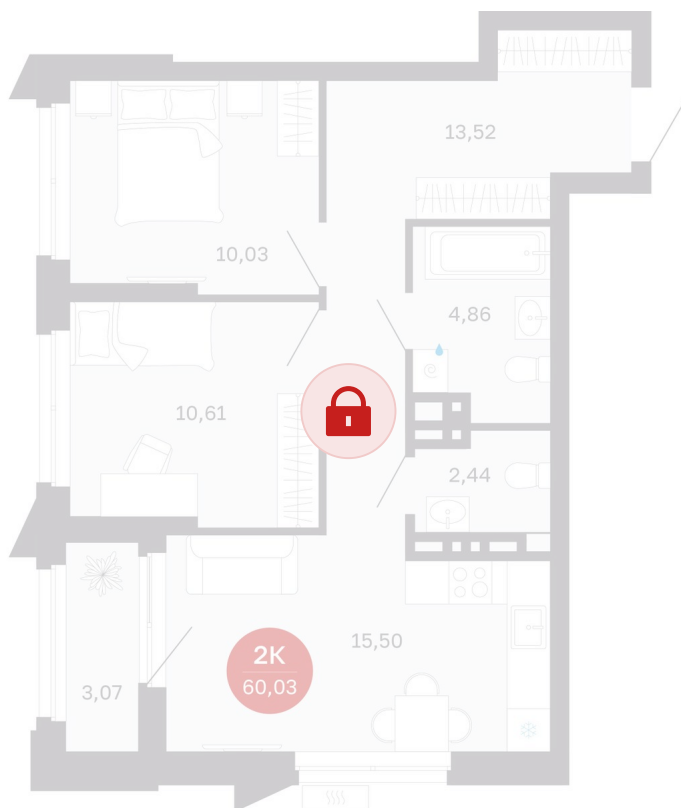

Номер: 143/С5

Отсканируйте QR-код и
смотрите на сайте
sibkalina.ru

2 комнатная 60.03 м²

Цена по запросу

Предчистовая отделка

Корпус	Дом 3	Этаж	12
Секция	5	Сдача	1 кв. 2029

02.06.2026 09:14 (Мск)

Не является публичной офертой, цена может быть скорректирована.
Информация взята с сайта «sibkalina.ru».

На этаже 12

2 комнатная 60.03 м²

02.06.2026 09:14 (Мск)

Не является публичной офертой, цена может быть скорректирована.
Информация взята с сайта «sibkalina.ru».

На генплане Дом 3

2 комнатная 60.03 м²

02.06.2026 09:14 (Мск)