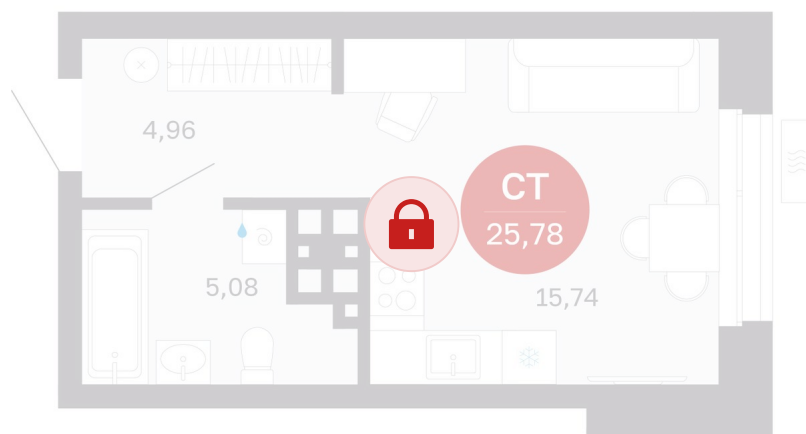

Номер: 139/С6

Студия 25.78 м²

Отсканируйте QR-код и
смотрите на сайте
sibkalina.ru

Цена по запросу

Предчистовая отделка

Корпус	Дом 3	Этаж	12
Секция	6	Сдача	1 кв. 2029

02.06.2026 07:07 (Мск)

Не является публичной офертой, цена может быть скорректирована.
Информация взята с сайта «sibkalina.ru».

На этаже 12

Студия 25.78 м²

02.06.2026 07:07 (Мск)

Не является публичной офертой, цена может быть скорректирована.
Информация взята с сайта «sibkalina.ru».

На генплане Дом 3

Студия 25.78 м²

02.06.2026 07:07 (Мск)