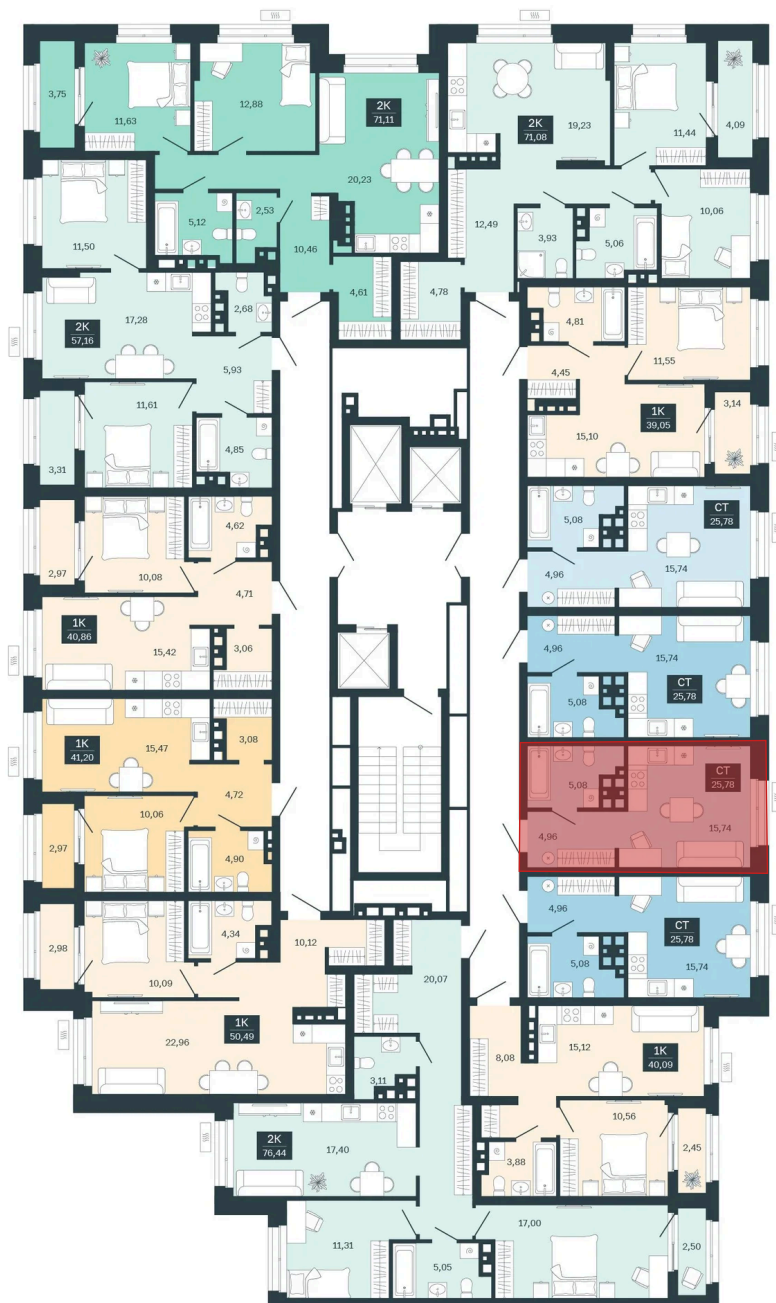

Номер: 139/С6

Студия 25.78 м²

Отсканируйте QR-код и
смотрите на сайте
sibkalina.ru

Цена по запросу

Предчистовая отделка

Корпус	Дом 3	Этаж	12
Секция	6	Сдача	1 кв. 2029

02.06.2026 07:07 (Мск)

Не является публичной офертой, цена может быть скорректирована.
Информация взята с сайта «sibkalina.ru».

На этаже 12

Студия 25.78 м²

02.06.2026 07:07 (Мск)

Не является публичной офертой, цена может быть скорректирована.
Информация взята с сайта «sibkalina.ru».

На генплане Дом 3

Студия 25.78 м²

02.06.2026 07:07 (Мск)