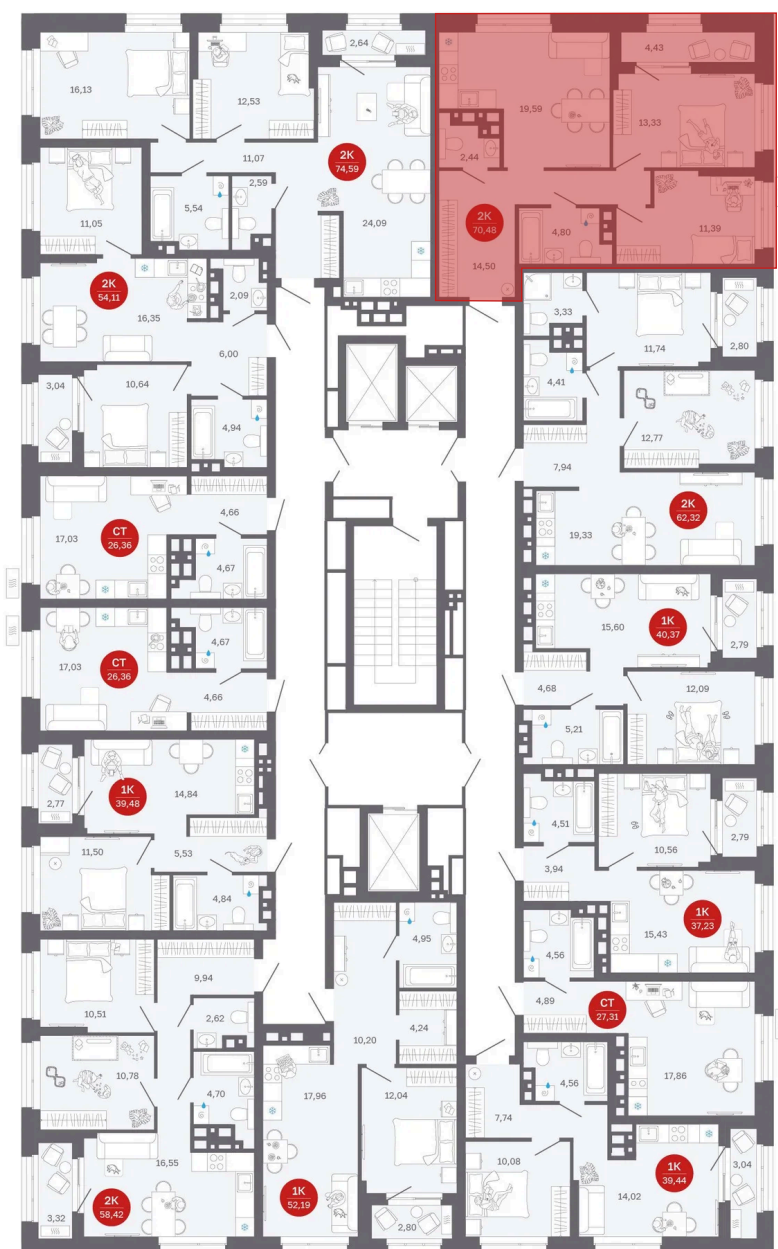

Номер: 242/С1

Отсканируйте QR-код и
смотрите на сайте
sibkalina.ru

2 комнатная 70.48 м²

~~11 960 000 руб.~~

10 350 000 руб.

В ипотеку от 32 492 руб.

Выгода июня до 30.06.2026

Предчистовая отделка

Корпус	Дом 1	Этаж	20
Секция	1	Сдача	2 кв. 2027

13.06.2026 10:33 (Мск)

Не является публичной офертой, цена может быть скорректирована.
Информация взята с сайта «sibkalina.ru».

На этаже 20

2 комнатная 70.48 м²

13.06.2026 10:33 (Мск)

Не является публичной офертой, цена может быть скорректирована.
Информация взята с сайта «sibkalina.ru».

На генплане Дом 1

2 комнатная 70.48 м²

13.06.2026 10:33 (Мск)

Не является публичной офертой, цена может быть скорректирована.
Информация взята с сайта «sibkalina.ru».