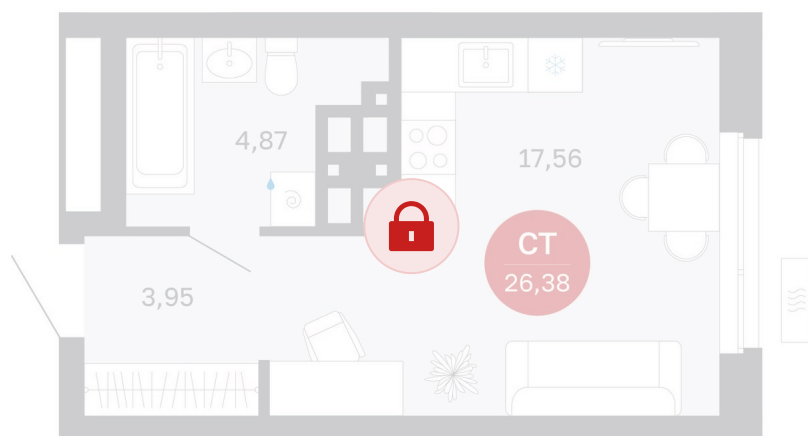

Номер: 434/С7

Отсканируйте QR-код и
смотрите на сайте
sibkalina.ru

Студия 26.38 м²

4 570 000 руб.

В ипотеку от 14 347 руб.

Предчистовая отделка

Корпус	Дом 3	Этаж	24
Секция	7	Сдача	1 кв. 2029

02.06.2026 11:17 (Мск)

Не является публичной офертой, цена может быть скорректирована.
Информация взята с сайта «sibkalina.ru».

На этаже 24

Студия 26.38 м²

02.06.2026 11:17 (Мск)

Не является публичной офертой, цена может быть скорректирована.
Информация взята с сайта «sibkalina.ru».