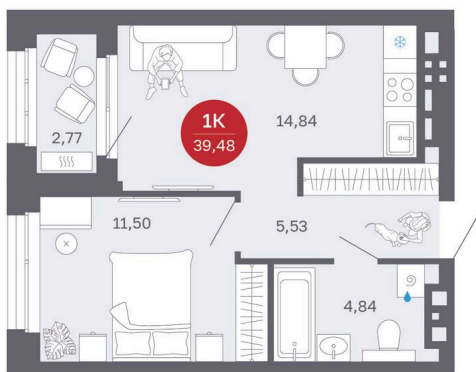

Номер: 250/С1

Отсканируйте QR-код и
смотрите на сайте
sibkalina.ru

1 комнатная 39.48 м²

~~6 940 000 руб.~~

6 590 000 руб.

В ипотеку от 20 688 руб.

Выгода июня до 30.06.2026

Предчистовая отделка

Корпус	Дом 1	Этаж	21
Секция	1	Сдача	2 кв. 2027

04.06.2026 17:16 (Мск)

Не является публичной офертой, цена может быть скорректирована.
Информация взята с сайта «sibkalina.ru».

На этаже 21

1 комнатная 39.48 м²

04.06.2026 17:16 (Мск)

Не является публичной офертой, цена может быть скорректирована.
Информация взята с сайта «sibkalina.ru».

На генплане Дом 1

1 комнатная 39.48 м²

04.06.2026 17:16 (Мск)

Не является публичной офертой, цена может быть скорректирована.
Информация взята с сайта «sibkalina.ru».