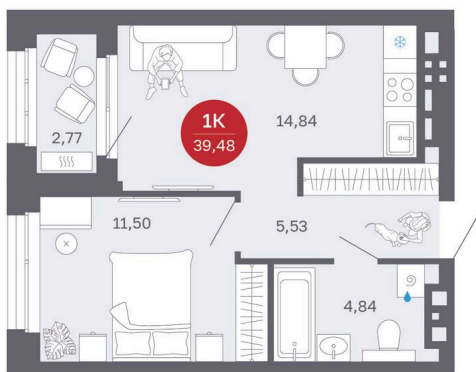

Номер: 250/С1

Отсканируйте QR-код и
смотрите на сайте
sibkalina.ru

1 комнатная 39.48 м²

~~6 940 000 руб.~~

6 600 000 руб.

100% оплата, ипотека

Предчистовая отделка

Корпус	Дом 1	Этаж	21
Секция	1	Сдача	2 кв. 2027

20.04.2026 14:03 (Мск)

Не является публичной офертой, цена может быть скорректирована. Информация взята с сайта «sibkalina.ru»

На генплане Дом 1

1 комнатная 39.48 м²

20.04.2026 14:03 (Мск)

Не является публичной офертой, цена может быть скорректирована. Информация взята с сайта «sibkalina.ru»