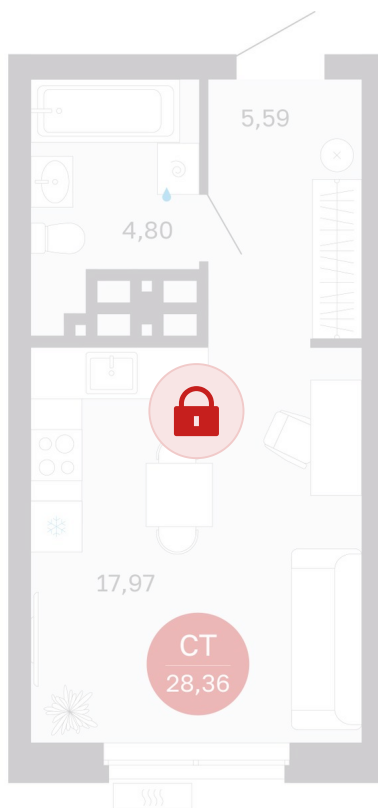

Номер: 207/С5

Студия 28.36 м²

Отсканируйте QR-код и
смотрите на сайте
sibkalina.ru

Цена по запросу

Предчистовая отделка

Корпус	Дом 3	Этаж	17
Секция	5	Сдача	1 кв. 2029

02.06.2026 08:19 (Мск)

Не является публичной офертой, цена может быть скорректирована.
Информация взята с сайта «sibkalina.ru».

На этаже 17

Студия 28.36 м²

02.06.2026 08:19 (Мск)

Не является публичной офертой, цена может быть скорректирована.
Информация взята с сайта «sibkalina.ru».

На генплане Дом 3

Студия 28.36 м²

02.06.2026 08:19 (Мск)