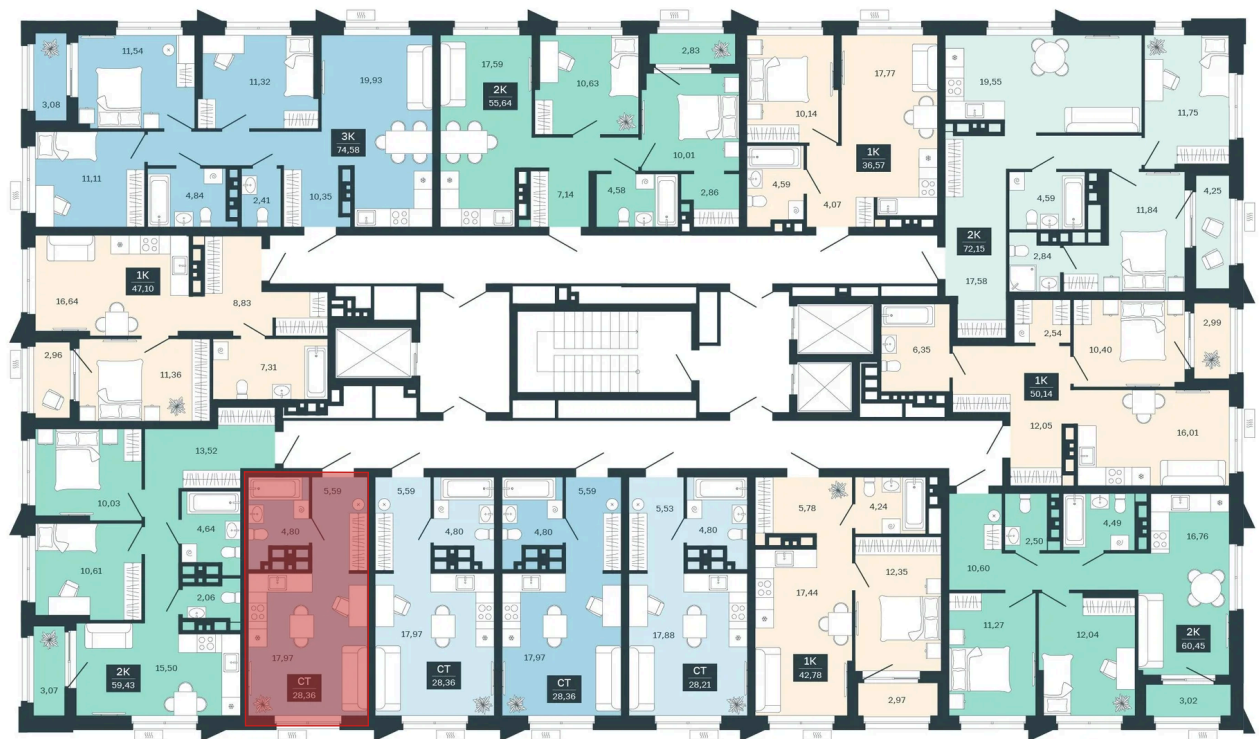

Номер: 207/С5

Студия 28.36 м²

Отсканируйте QR-код и
смотрите на сайте
sibkalina.ru

Цена по запросу

Предчистовая отделка

Корпус	Дом 3	Этаж	17
Секция	5	Сдача	1 кв. 2029

02.06.2026 08:19 (Мск)

Не является публичной офертой, цена может быть скорректирована.
Информация взята с сайта «sibkalina.ru».

На этаже 17

Студия 28.36 м²

02.06.2026 08:19 (Мск)

Не является публичной офертой, цена может быть скорректирована.
Информация взята с сайта «sibkalina.ru».

На генплане Дом 3

Студия 28.36 м²

02.06.2026 08:19 (Мск)