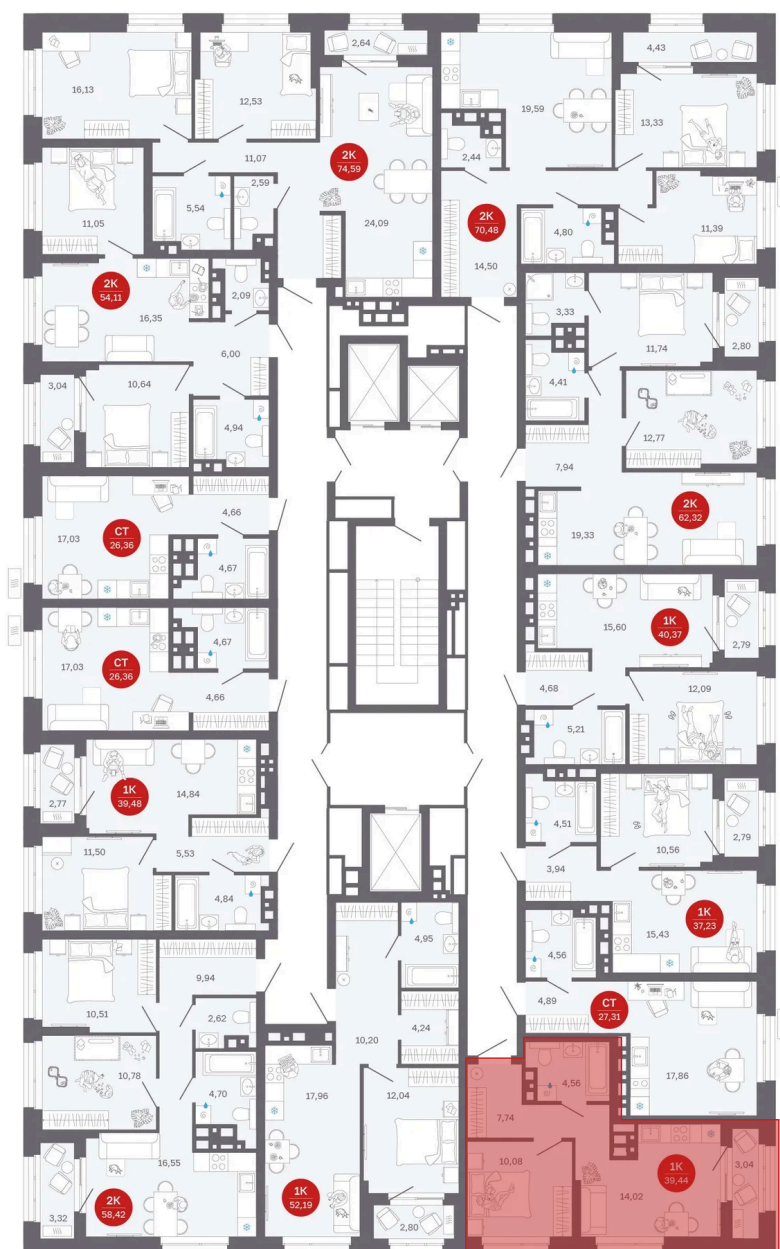

Номер: 312/С1

Отсканируйте QR-код и
смотрите на сайте
sibkalina.ru

1 комнатная 39.44 м²

~~7 180 000 руб.~~

6 820 000 руб.

В ипотеку от 21 410 руб.

Выгода июня до 30.06.2026

Предчистовая отделка

Корпус	Дом 1	Этаж	25
Секция	1	Сдача	2 кв. 2027

04.06.2026 16:12 (Мск)

Не является публичной офертой, цена может быть скорректирована.
Информация взята с сайта «sibkalina.ru».

На этаже 25

1 комнатная 39.44 м²

04.06.2026 16:12 (Мск)

Не является публичной офертой, цена может быть скорректирована.
Информация взята с сайта «sibkalina.ru».

На генплане Дом 1

1 комнатная 39.44 м²

04.06.2026 16:12 (Мск)

Не является публичной офертой, цена может быть скорректирована.
Информация взята с сайта «sibkalina.ru».