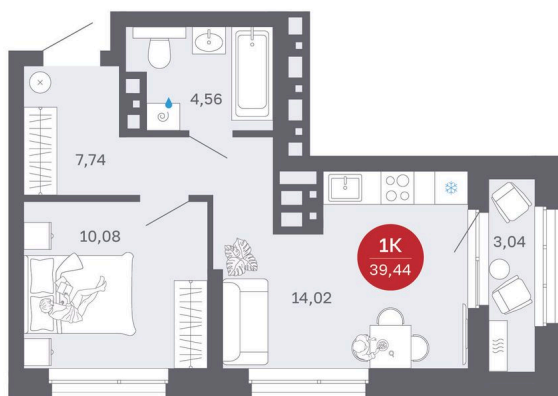

Номер: 312/С1

Отсканируйте QR-код и
смотрите на сайте
sibkalina.ru

1 комнатная 39.44 м²

~~7 180 000 руб.~~

6 820 000 руб.

В ипотеку от 21 410 руб.

Выгода июня до 30.06.2026

Предчистовая отделка

Корпус	Дом 1	Этаж	25
Секция	1	Сдача	2 кв. 2027

04.06.2026 16:12 (Мск)

Не является публичной офертой, цена может быть скорректирована.
Информация взята с сайта «sibkalina.ru».

На этаже 25

1 комнатная 39.44 м²

04.06.2026 16:12 (Мск)

Не является публичной офертой, цена может быть скорректирована.
Информация взята с сайта «sibkalina.ru».

На генплане Дом 1

1 комнатная 39.44 м²

04.06.2026 16:12 (Мск)

Не является публичной офертой, цена может быть скорректирована.
Информация взята с сайта «sibkalina.ru».