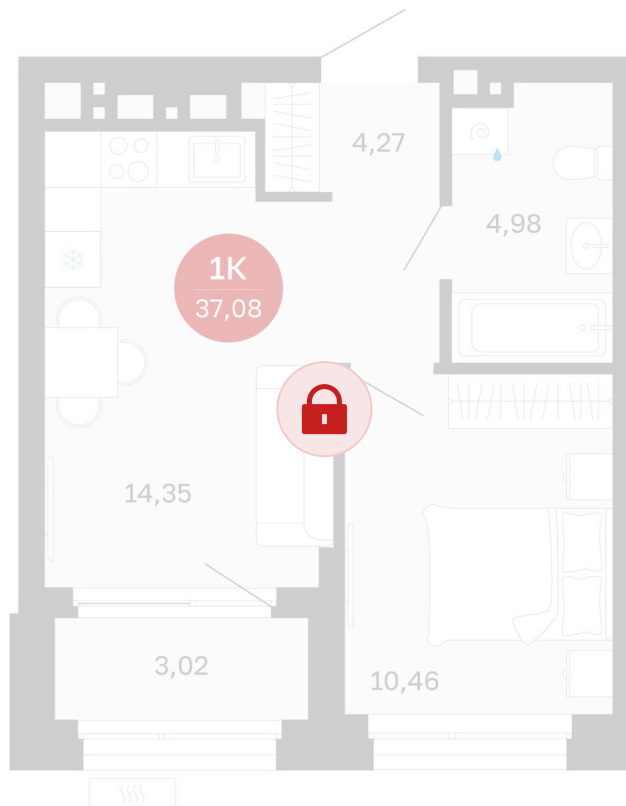

Номер: 349/С7

Отсканируйте QR-код и  
смотрите на сайте  
sibkalina.ru

# 1 комнатная 37.08 м<sup>2</sup>