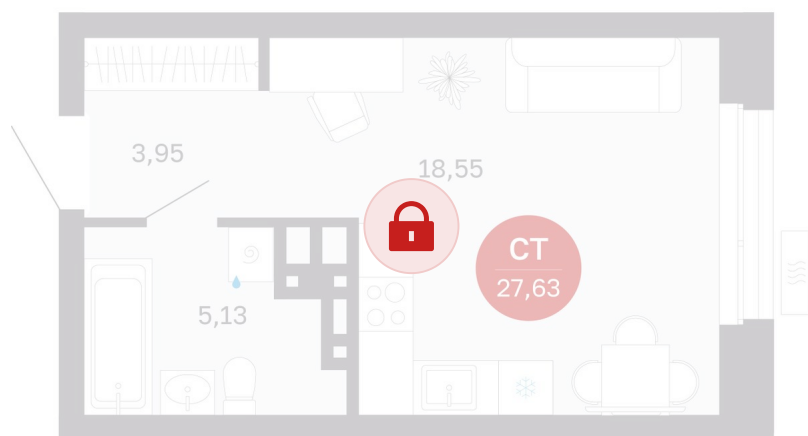

Номер: 300/С7

Студия 27.63 м²

Отсканируйте QR-код и
смотрите на сайте
sibkalina.ru

Цена по запросу

Предчистовая отделка

Корпус	Дом 3	Этаж	9
Секция	7	Сдача	1 кв. 2029

02.06.2026 09:15 (Мск)

Не является публичной офертой, цена может быть скорректирована.
Информация взята с сайта «sibkalina.ru».

На этаже 9

Студия 27.63 м²

02.06.2026 09:15 (Мск)

Не является публичной офертой, цена может быть скорректирована.
Информация взята с сайта «sibkalina.ru».

На генплане Дом 3

Студия 27.63 м²

02.06.2026 09:15 (Мск)