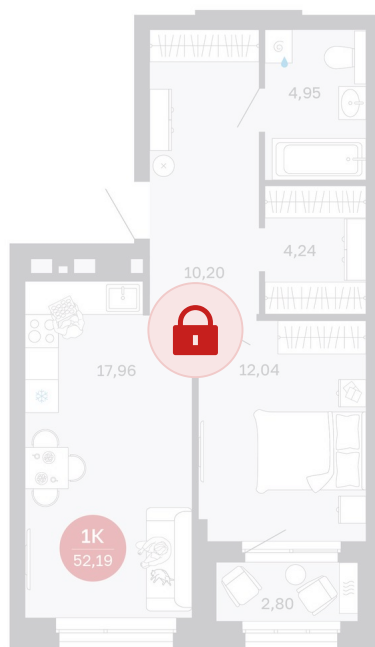

Номер: 66/С1

1 комнатная 52.19 м²

Отсканируйте QR-код и
смотрите на сайте
sibkalina.ru

Цена по запросу

Предчистовая отделка

Корпус	Дом 1	Этаж	7
Секция	1	Сдача	2 кв. 2027

02.06.2026 11:09 (Мск)

Не является публичной офертой, цена может быть скорректирована.
Информация взята с сайта «sibkalina.ru».

На этаже 7

1 комнатная 52.19 м²

02.06.2026 11:09 (Мск)

Не является публичной офертой, цена может быть скорректирована.
Информация взята с сайта «sibkalina.ru».

На генплане Дом 1

1 комнатная 52.19 м²

02.06.2026 11:09 (Мск)