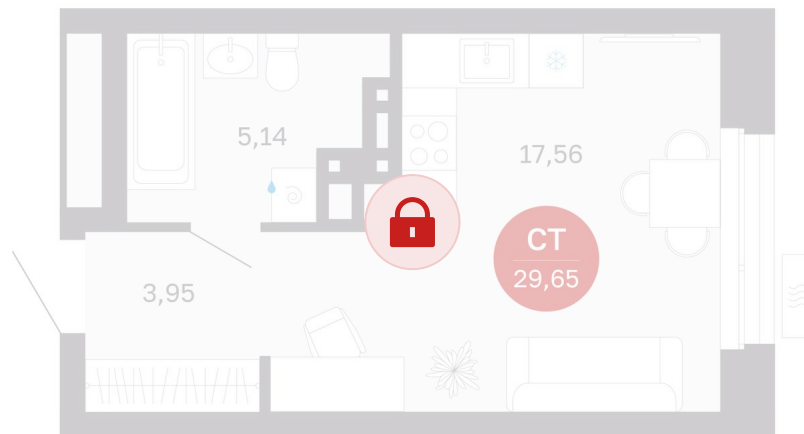

# Студия 26.65 м<sup>2</sup>

Отсканируйте QR-код и  
смотрите на сайте  
sibkalina.ru

4 390 000 руб.

В ипотеку от 13 782 руб.

Предчистовая отделка

Корпус	Дом 3	Этаж	7
Секция	7	Сдача	1 кв. 2029

02.06.2026 09:10 (Мск)