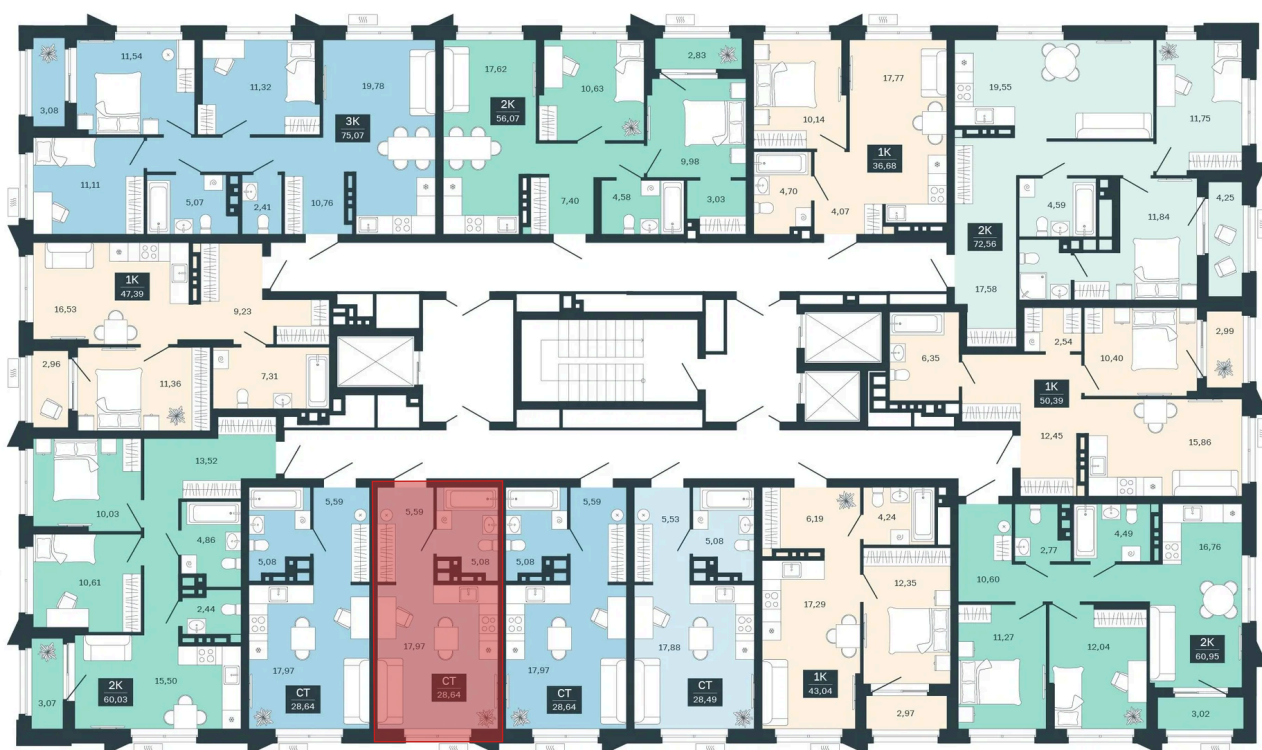

Номер: 89/С5

Студия 28.64 м²

Отсканируйте QR-код и
смотрите на сайте
sibkalina.ru

Цена по запросу

Предчистовая отделка

Корпус	Дом 3	Этаж	8
Секция	5	Сдача	1 кв. 2029

02.06.2026 09:11 (Мск)

Не является публичной офертой, цена может быть скорректирована.
Информация взята с сайта «sibkalina.ru».

На этаже 8

Студия 28.64 м²

02.06.2026 09:11 (Мск)

Не является публичной офертой, цена может быть скорректирована.
Информация взята с сайта «sibkalina.ru».

На генплане Дом 3

Студия 28.64 м²

02.06.2026 09:11 (Мск)