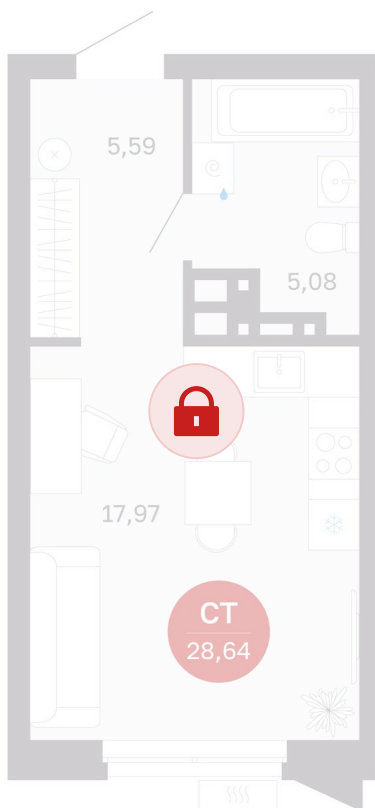

Номер: 89/С5

Студия 28.64 м²

Отсканируйте QR-код и
смотрите на сайте
sibkalina.ru

Цена по запросу

Предчистовая отделка

Корпус	Дом 3	Этаж	8
Секция	5	Сдача	1 кв. 2029

02.06.2026 09:11 (Мск)

Не является публичной офертой, цена может быть скорректирована.
Информация взята с сайта «sibkalina.ru».

На этаже 8

Студия 28.64 м²

02.06.2026 09:11 (Мск)

Не является публичной офертой, цена может быть скорректирована.
Информация взята с сайта «sibkalina.ru».

На генплане Дом 3

Студия 28.64 м²

02.06.2026 09:11 (Мск)