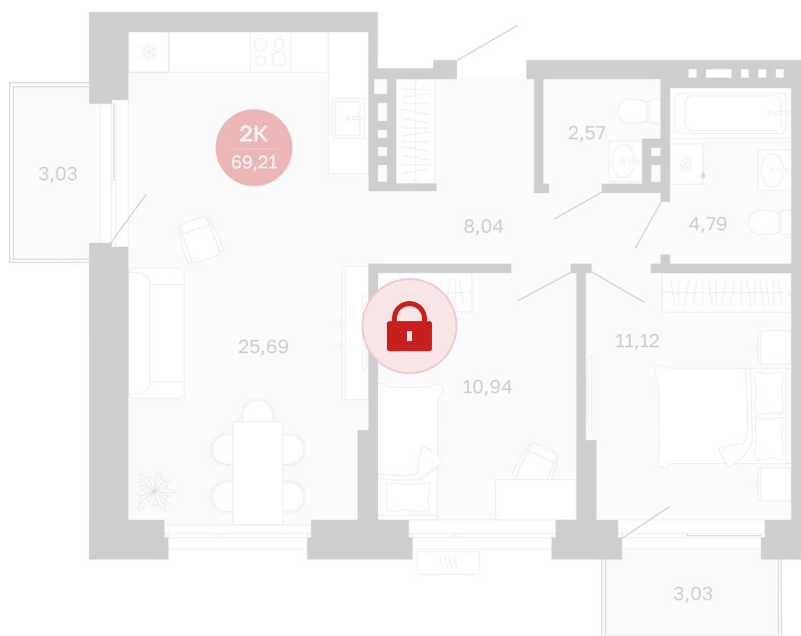

Номер: 503/С9

Отсканируйте QR-код и
смотрите на сайте
sibkalina.ru

2 комнатная 69.21 м²

Цена по запросу

Предчистовая отделка

Корпус	Дом 3	Этаж	4
Секция	9	Сдача	1 кв. 2029

02.06.2026 06:58 (Мск)

Не является публичной офертой, цена может быть скорректирована.
Информация взята с сайта «sibkalina.ru».

На генплане Дом 3

2 комнатная 69.21 м²

02.06.2026 06:58 (Мск)

Не является публичной офертой, цена может быть скорректирована.
Информация взята с сайта «sibkalina.ru».