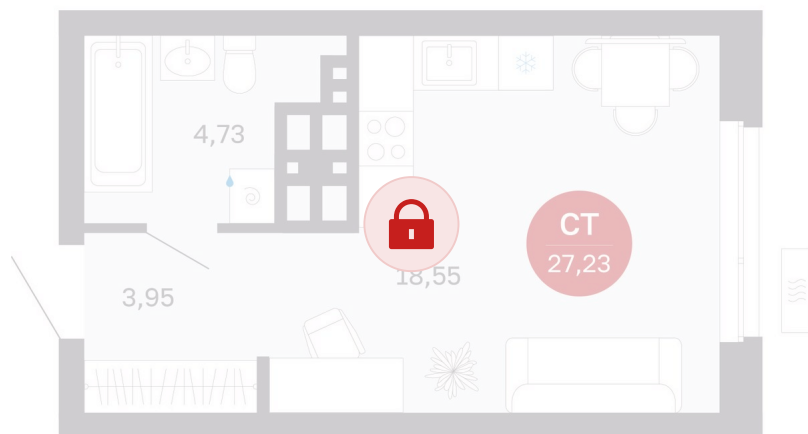

Номер: 382/С7

Отсканируйте QR-код и
смотрите на сайте
sibkalina.ru

Студия 27.23 м²

4 650 000 руб.

В ипотеку от 14 598 руб.

Предчистовая отделка

Корпус	Дом 3	Этаж	18
Секция	7	Сдача	1 кв. 2029

02.06.2026 05:12 (Мск)

Не является публичной офертой, цена может быть скорректирована.
Информация взята с сайта «sibkalina.ru».

На генплане Дом 3

Студия 27.23 м²

02.06.2026 05:12 (Мск)

Не является публичной офертой, цена может быть скорректирована.
Информация взята с сайта «sibkalina.ru».