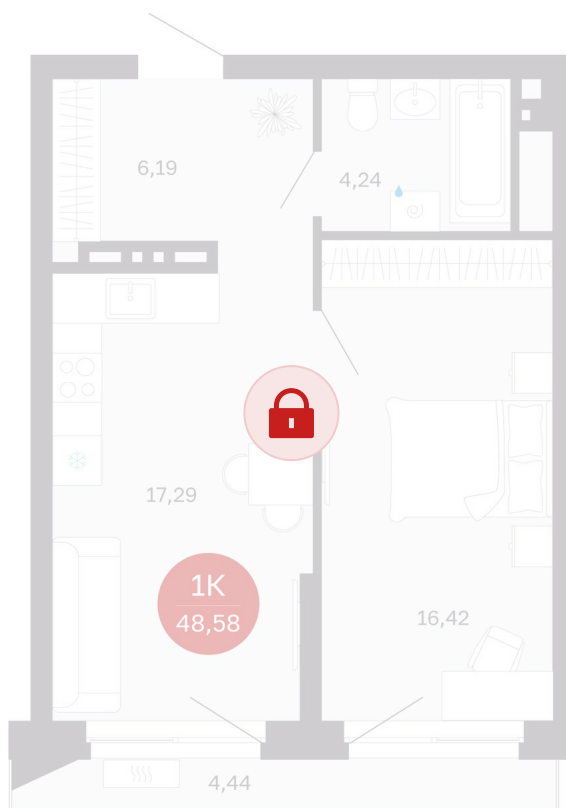

Номер: 112/С5

Отсканируйте QR-код и
смотрите на сайте
sibkalina.ru

1 комнатная 48.58 м²

7 600 000 руб.

В ипотеку от 23 859 руб.

Предчистовая отделка

Корпус	Дом 3	Этаж	10
Секция	5	Сдача	1 кв. 2029

02.06.2026 10:09 (Мск)

Не является публичной офертой, цена может быть скорректирована.
Информация взята с сайта «sibkalina.ru».

На генплане Дом 3

1 комнатная 48.58 м²

02.06.2026 10:09 (Мск)

Не является публичной офертой, цена может быть скорректирована.
Информация взята с сайта «sibkalina.ru».