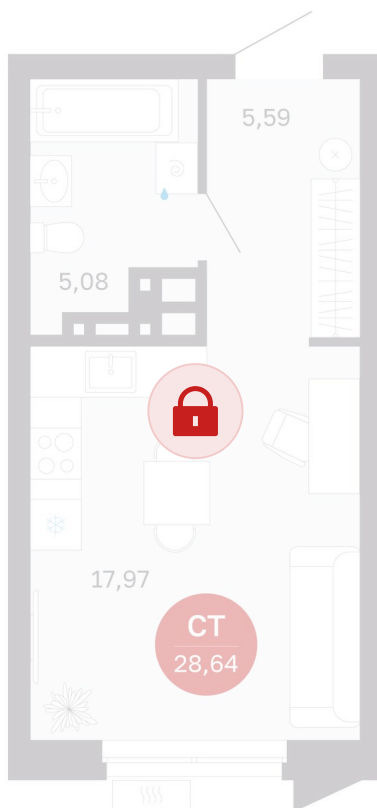

Номер: 36/С5

# Студия 28.64 м<sup>2</sup>

Отсканируйте QR-код и  
смотрите на сайте  
sibkalina.ru

## Цена по запросу

Предчистовая отделка

Корпус	Дом 3	Этаж	4
Секция	5	Сдача	1 кв. 2029

02.06.2026 06:16 (Мск)

Не является публичной офертой, цена может быть скорректирована.  
Информация взята с сайта «sibkalina.ru».

# На этаже 4

Студия 28.64 м<sup>2</sup>

02.06.2026 06:16 (Мск)

Не является публичной офертой, цена может быть скорректирована.  
Информация взята с сайта «sibkalina.ru».