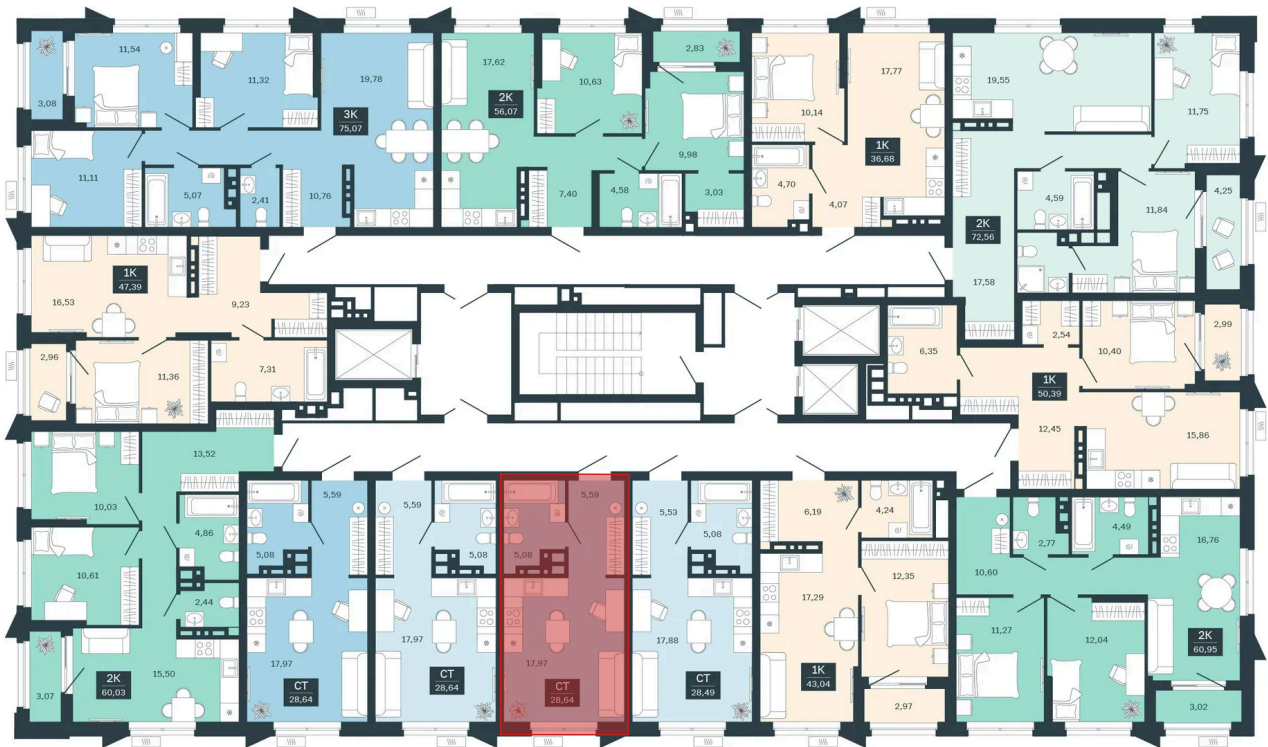

# Студия 28.64 м<sup>2</sup>

Отсканируйте QR-код и  
смотрите на сайте  
sibkalina.ru

## Цена по запросу

Предчистовая отделка

Корпус	Дом 3	Этаж	4
Секция	5	Сдача	1 кв. 2029

02.06.2026 06:16 (Мск)

Не является публичной офертой, цена может быть скорректирована.  
Информация взята с сайта «sibkalina.ru».

# На этаже 4

Студия 28.64 м<sup>2</sup>

02.06.2026 06:16 (Мск)

Не является публичной офертой, цена может быть скорректирована.  
Информация взята с сайта «sibkalina.ru».

# На генплане Дом 3

Студия 28.64 м<sup>2</sup>

02.06.2026 06:16 (Мск)

Не является публичной офертой, цена может быть скорректирована.  
Информация взята с сайта «sibkalina.ru».