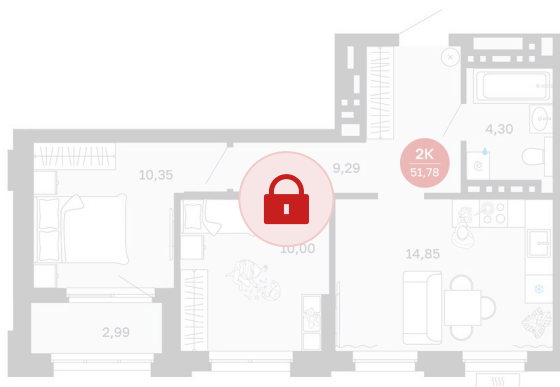

Номер: 33/С2

2 комнатная 51.78 м²

Отсканируйте QR-код и
смотрите на сайте
sibkalina.ru

8 930 000 руб.

В ипотеку от 28 034 руб.

Предчистовая отделка

Корпус	Дом 1	Этаж	6
Секция	2	Сдача	2 кв. 2027

02.06.2026 11:10 (Мск)