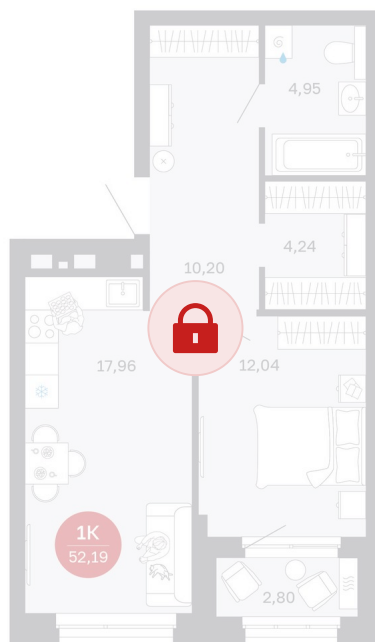

Номер: 170/С1

Отсканируйте QR-код и
смотрите на сайте
sibkalina.ru

1 комнатная 52.19 м²

Цена по запросу

Предчистовая отделка

Корпус	Дом 1	Этаж	15
Секция	1	Сдача	2 кв. 2027

02.06.2026 06:14 (Мск)

Не является публичной офертой, цена может быть скорректирована.
Информация взята с сайта «sibkalina.ru».

На этаже 15

1 комнатная 52.19 м²

02.06.2026 06:14 (Мск)

Не является публичной офертой, цена может быть скорректирована.
Информация взята с сайта «sibkalina.ru».

На генплане Дом 1

1 комнатная 52.19 м²

02.06.2026 06:14 (Мск)