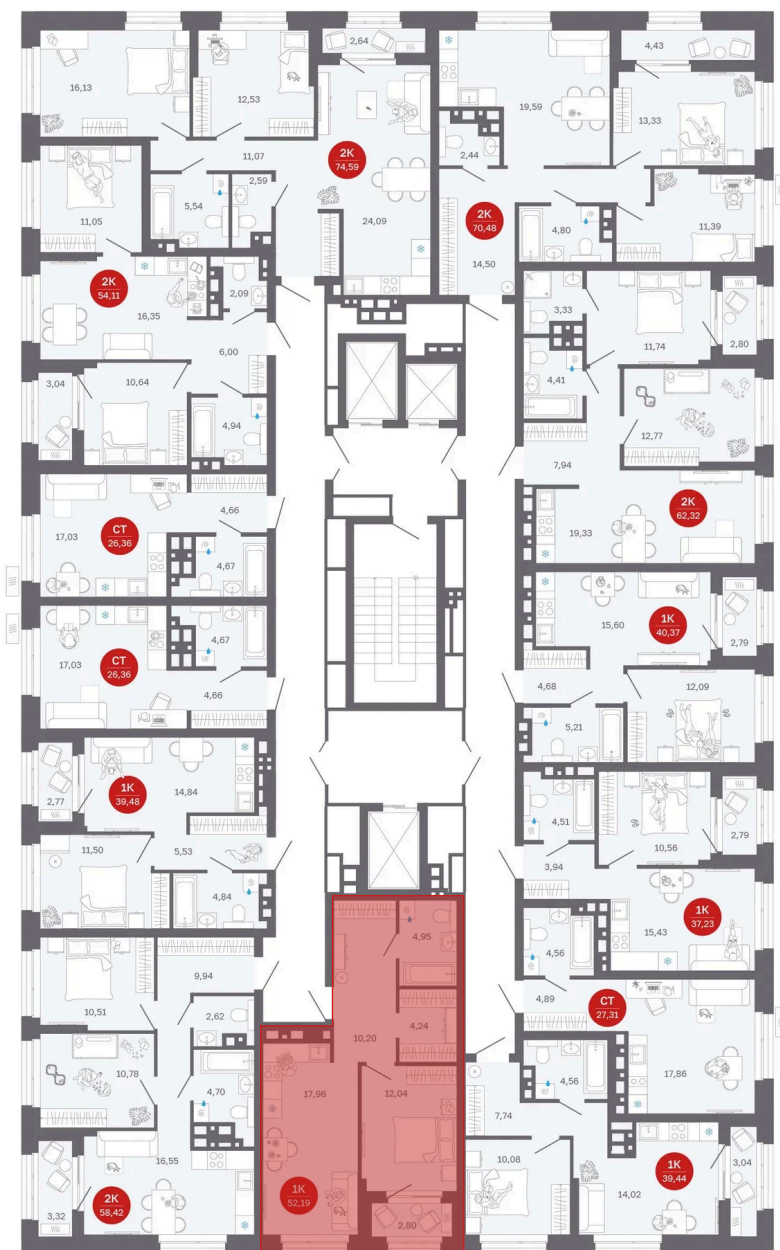

Номер: 170/С1

Отсканируйте QR-код и
смотрите на сайте
sibkalina.ru

1 комнатная 52.19 м²

Цена по запросу

Предчистовая отделка

Корпус	Дом 1	Этаж	15
Секция	1	Сдача	2 кв. 2027

02.06.2026 06:14 (Мск)

Не является публичной офертой, цена может быть скорректирована.
Информация взята с сайта «sibkalina.ru».

На этаже 15

1 комнатная 52.19 м²

02.06.2026 06:14 (Мск)

Не является публичной офертой, цена может быть скорректирована.
Информация взята с сайта «sibkalina.ru».

На генплане Дом 1

1 комнатная 52.19 м²

02.06.2026 06:14 (Мск)