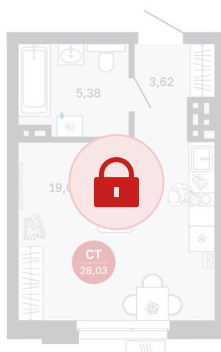

Номер: 17/С2

Студия 28.03 м²

Отсканируйте QR-код и
смотрите на сайте
sibkalina.ru

Цена по запросу

Предчистовая отделка

Корпус	Дом 1	Этаж	4
Секция	2	Сдача	2 кв. 2027

02.06.2026 09:10 (Мск)

Не является публичной офертой, цена может быть скорректирована.
Информация взята с сайта «sibkalina.ru».

На генплане Дом 1

Студия 28.03 м²

02.06.2026 09:10 (Мск)

Не является публичной офертой, цена может быть скорректирована.
Информация взята с сайта «sibkalina.ru».