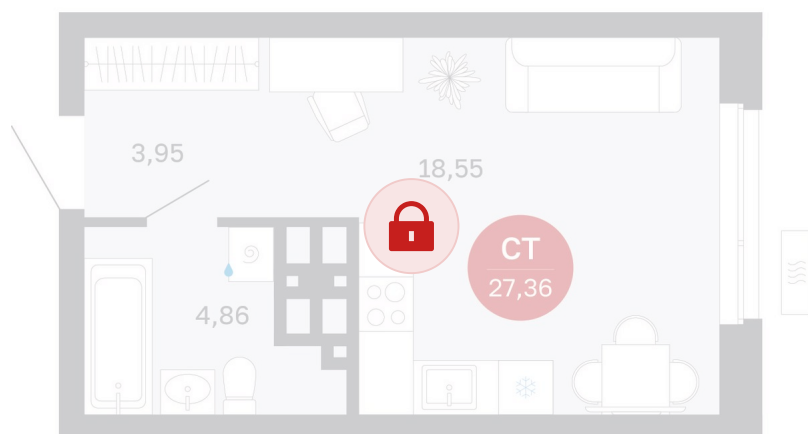

# Студия 27.36 м<sup>2</sup>

Отсканируйте QR-код и  
смотрите на сайте  
sibkalina.ru