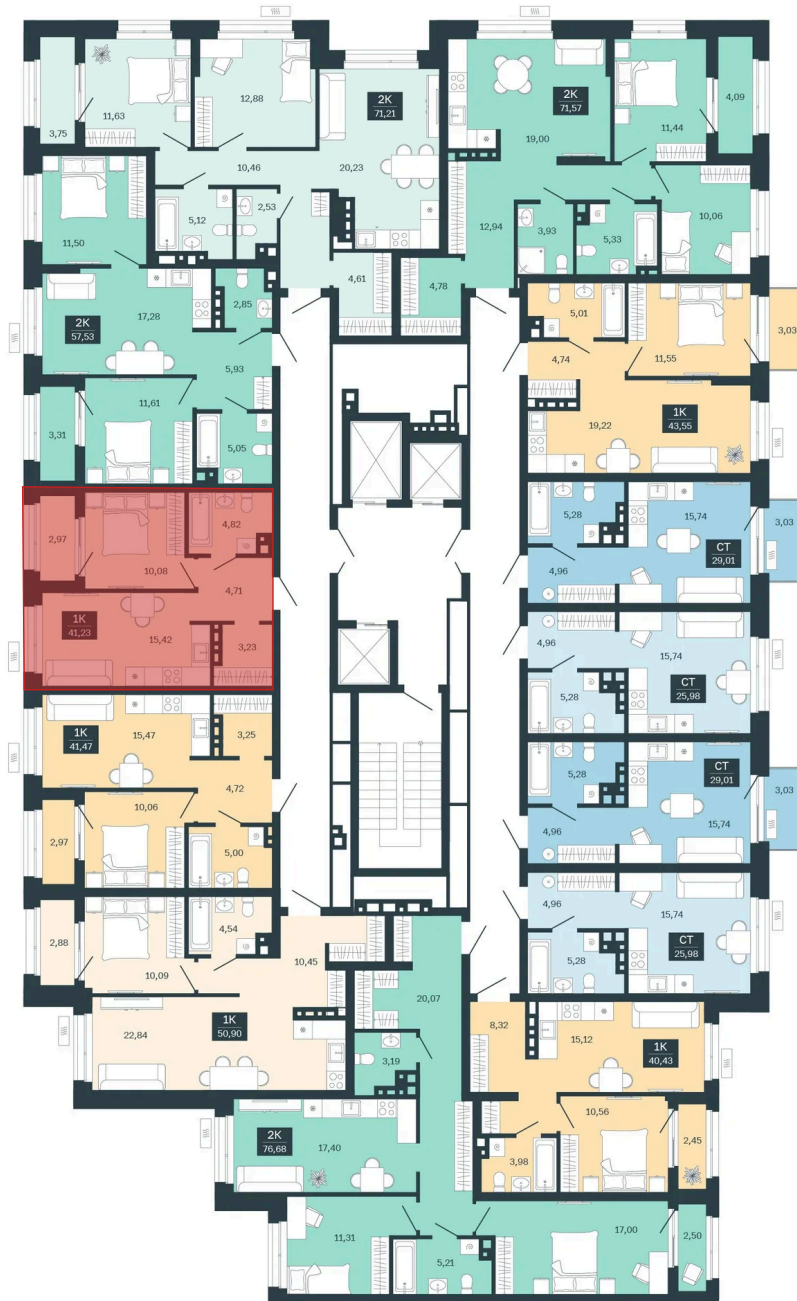

Номер: 28/С6

Отсканируйте QR-код и
смотрите на сайте
sibkalina.ru

1 комнатная 41.23 м²

Цена по запросу

Предчистовая отделка

Корпус	Дом 3	Этаж	4
Секция	6	Сдача	1 кв. 2029

02.06.2026 09:11 (Мск)

Не является публичной офертой, цена может быть скорректирована.
Информация взята с сайта «sibkalina.ru».

На этаже 4

1 комнатная 41.23 м²

02.06.2026 09:11 (Мск)

Не является публичной офертой, цена может быть скорректирована.
Информация взята с сайта «sibkalina.ru».

На генплане Дом 3

1 комнатная 41.23 м²

02.06.2026 09:11 (Мск)