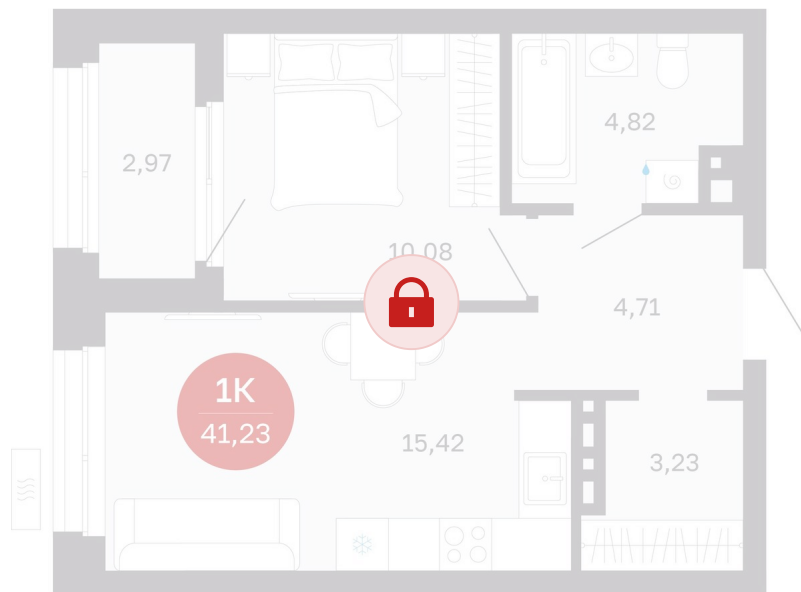

Номер: 28/С6

Отсканируйте QR-код и
смотрите на сайте
sibkalina.ru

1 комнатная 41.23 м²

Цена по запросу

Предчистовая отделка

Корпус	Дом 3	Этаж	4
Секция	6	Сдача	1 кв. 2029

02.06.2026 09:11 (Мск)

Не является публичной офертой, цена может быть скорректирована.
Информация взята с сайта «sibkalina.ru».

На этаже 4

1 комнатная 41.23 м²

02.06.2026 09:11 (Мск)

Не является публичной офертой, цена может быть скорректирована.
Информация взята с сайта «sibkalina.ru».

На генплане Дом 3

1 комнатная 41.23 м²

02.06.2026 09:11 (Мск)