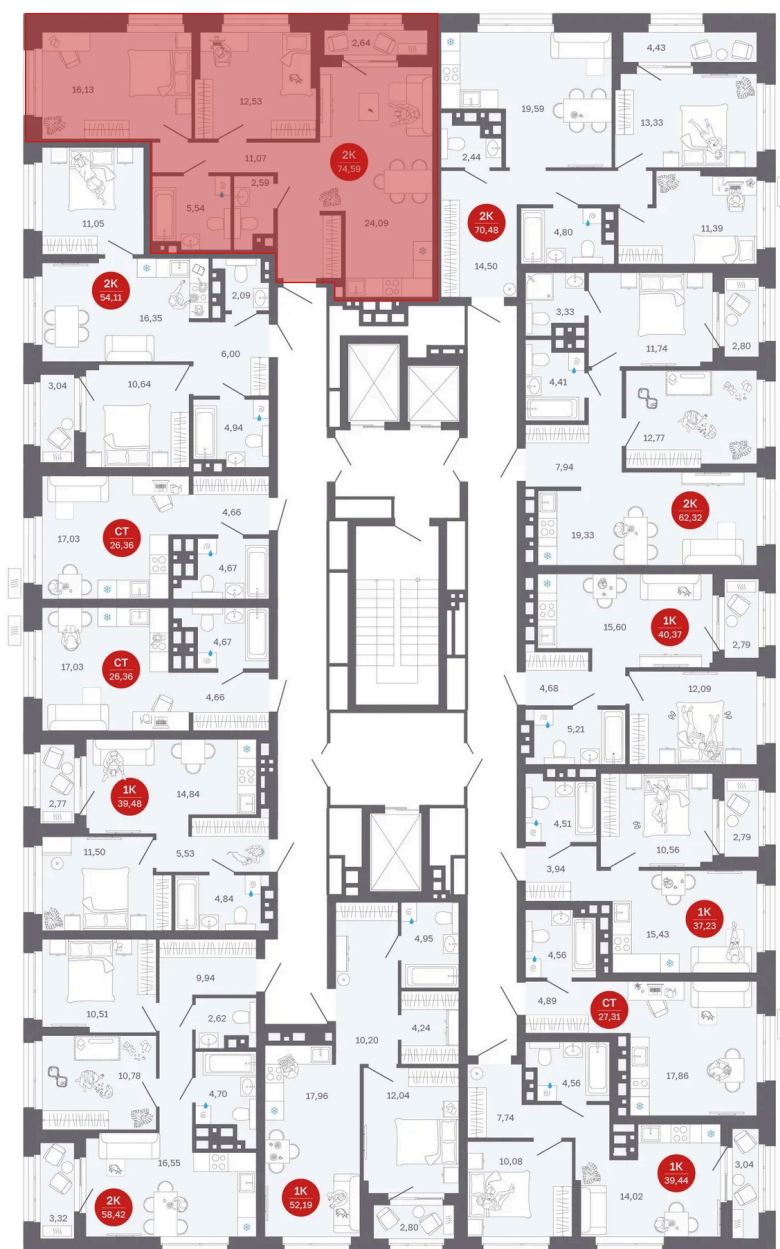

Номер: 228/С1

Отсканируйте QR-код и
смотрите на сайте
sibkalina.ru

2 комнатная 74.59 м²

Цена по запросу

Предчистовая отделка

Корпус	Дом 1	Этаж	19
Секция	1	Сдача	2 кв. 2027

02.06.2026 07:07 (Мск)

Не является публичной офертой, цена может быть скорректирована.
Информация взята с сайта «sibkalina.ru».

На этаже 19

2 комнатная 74.59 м²

02.06.2026 07:07 (Мск)

Не является публичной офертой, цена может быть скорректирована.
Информация взята с сайта «sibkalina.ru».

На генплане Дом 1

2 комнатная 74.59 м²

02.06.2026 07:07 (Мск)