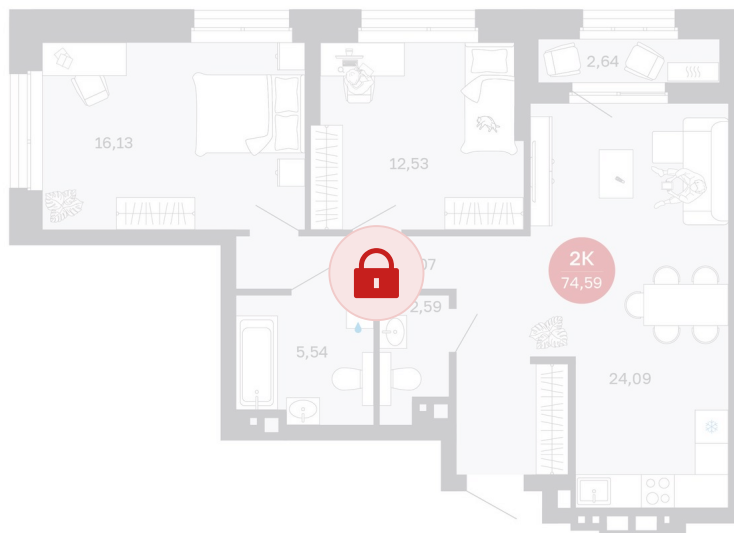

Номер: 228/С1

Отсканируйте QR-код и
смотрите на сайте
sibkalina.ru

2 комнатная 74.59 м²

Цена по запросу

Предчистовая отделка

Корпус	Дом 1	Этаж	19
Секция	1	Сдача	2 кв. 2027

02.06.2026 07:07 (Мск)

Не является публичной офертой, цена может быть скорректирована.
Информация взята с сайта «sibkalina.ru».

На этаже 19

2 комнатная 74.59 м²

02.06.2026 07:07 (Мск)

Не является публичной офертой, цена может быть скорректирована.
Информация взята с сайта «sibkalina.ru».

На генплане Дом 1

2 комнатная 74.59 м²

02.06.2026 07:07 (Мск)