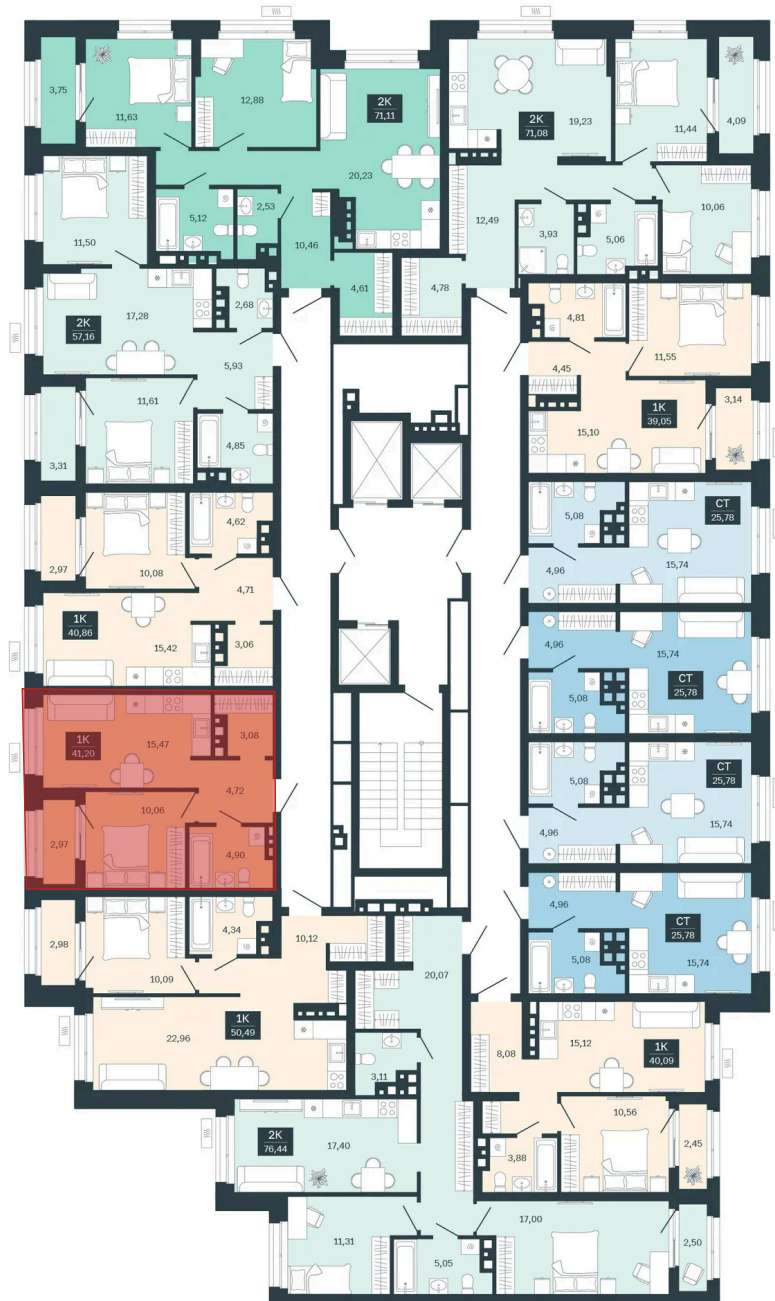

# 1 комнатная 41.2 м<sup>2</sup>

## Цена по запросу

Предчистовая отделка

Корпус	Дом 3	Этаж	17
Секция	6	Сдача	1 кв. 2029

02.06.2026 09:13 (Мск)

Не является публичной офертой, цена может быть скорректирована.  
Информация взята с сайта «sibkalina.ru».

# На этаже 17

1 комнатная 41.2 м<sup>2</sup>

02.06.2026 09:13 (Мск)

Не является публичной офертой, цена может быть скорректирована.  
Информация взята с сайта «sibkalina.ru».

# На генплане Дом 3

1 комнатная 41.2 м<sup>2</sup>

02.06.2026 09:13 (Мск)

Не является публичной офертой, цена может быть скорректирована.  
Информация взята с сайта «sibkalina.ru».