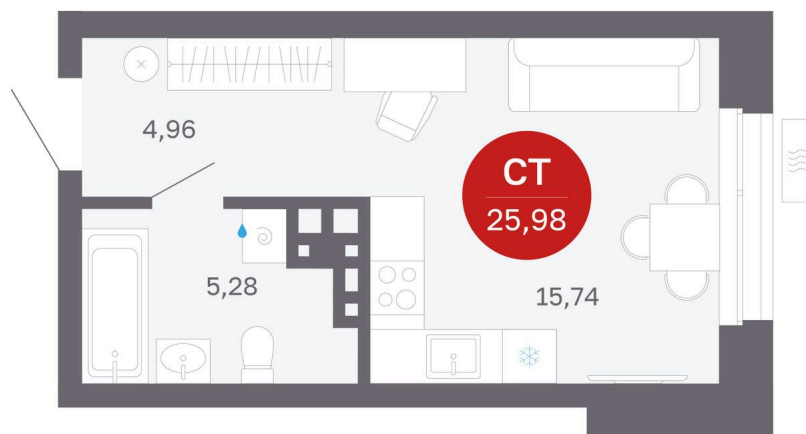

Номер: 99/С6

Студия 25.98 м²

Отсканируйте QR-код и
смотрите на сайте
sibkalina.ru

4 330 000 руб.

В ипотеку от 13 593 руб.

Предчистовая отделка

Корпус	Дом 3	Этаж	9
Секция	6	Сдача	1 кв. 2029

02.06.2026 11:16 (Мск)

Не является публичной офертой, цена может быть скорректирована.
Информация взята с сайта «sibkalina.ru».

На генплане Дом 3

Студия 25.98 м²

02.06.2026 11:16 (Мск)

Не является публичной офертой, цена может быть скорректирована.
Информация взята с сайта «sibkalina.ru».