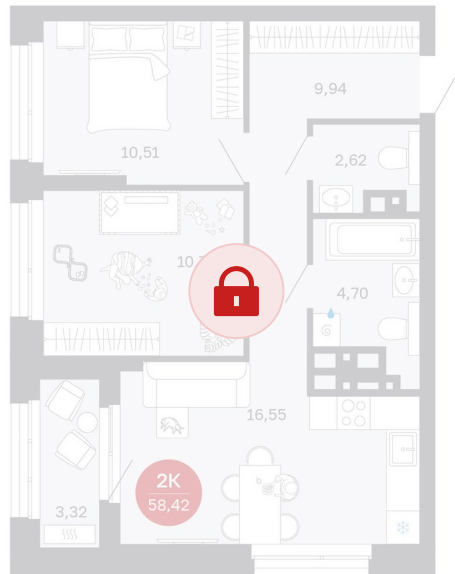

Номер: 275/С1

Отсканируйте QR-код и
смотрите на сайте
sibkalina.ru

2 комнатная 58.42 м²

Цена по запросу

Предчистовая отделка

Корпус	Дом 1	Этаж	23
Секция	1	Сдача	2 кв. 2027

02.06.2026 07:02 (Мск)

Не является публичной офертой, цена может быть скорректирована.
Информация взята с сайта «sibkalina.ru».

На этаже 23

2 комнатная 58.42 м²

02.06.2026 07:02 (Мск)

Не является публичной офертой, цена может быть скорректирована.
Информация взята с сайта «sibkalina.ru».

На генплане Дом 1

2 комнатная 58.42 м²

02.06.2026 07:02 (Мск)