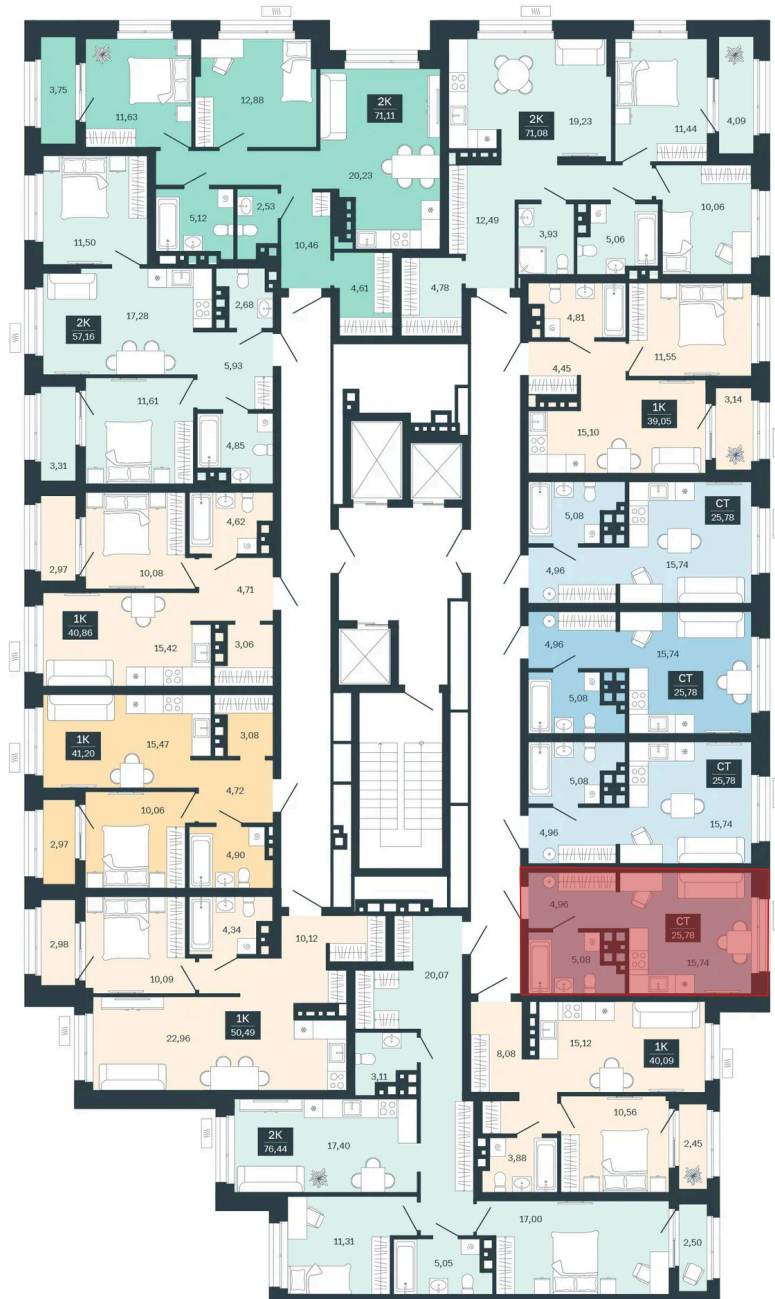

Номер: 218/С6

Отсканируйте QR-код и
смотрите на сайте
sibkalina.ru

Студия 25.78 м²

4 430 000 руб.

В ипотеку от 13 907 руб.

Предчистовая отделка

Корпус	Дом 3	Этаж	18
Секция	6	Сдача	1 кв. 2029

02.06.2026 08:25 (Мск)

Не является публичной офертой, цена может быть скорректирована.
Информация взята с сайта «sibkalina.ru».

На этаже 18

Студия 25.78 м²

02.06.2026 08:25 (Мск)

Не является публичной офертой, цена может быть скорректирована.
Информация взята с сайта «sibkalina.ru».

На генплане Дом 3

Студия 25.78 м²

02.06.2026 08:25 (Мск)

Не является публичной офертой, цена может быть скорректирована.
Информация взята с сайта «sibkalina.ru».