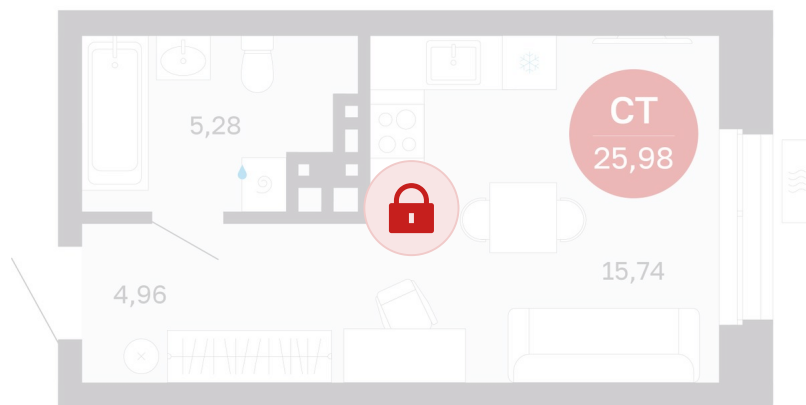

# Студия 25.98 м<sup>2</sup>

Отсканируйте QR-код и  
смотрите на сайте  
sibkalina.ru