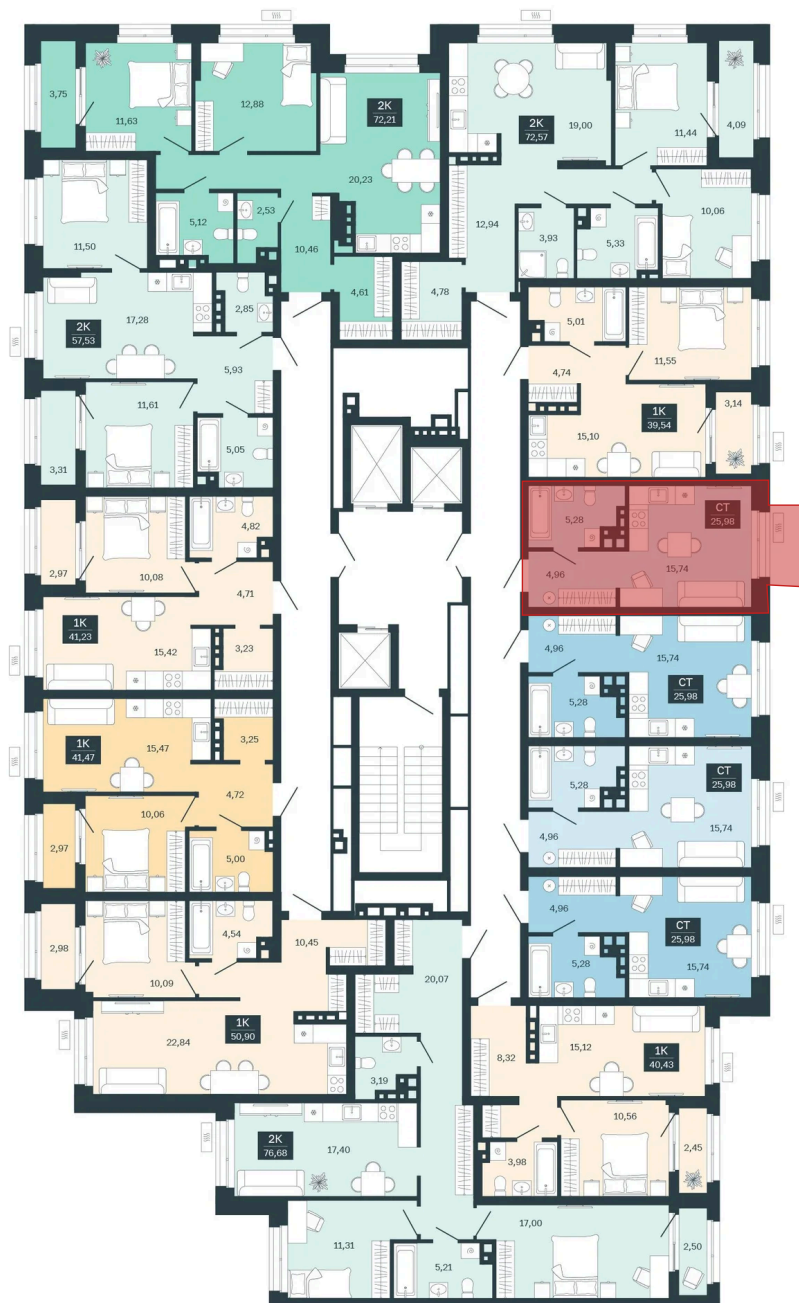

Номер: 85/С6

# Студия 25.98 м<sup>2</sup>

Отсканируйте QR-код и  
смотрите на сайте  
sibkalina.ru

## Цена по запросу

Предчистовая отделка

Корпус	Дом 3	Этаж	8
Секция	6	Сдача	1 кв. 2029

02.06.2026 07:03 (Мск)

Не является публичной офертой, цена может быть скорректирована.  
Информация взята с сайта «sibkalina.ru».

# На этаже 8

Студия 25.98 м<sup>2</sup>

02.06.2026 07:03 (Мск)

Не является публичной офертой, цена может быть скорректирована.  
Информация взята с сайта «sibkalina.ru».