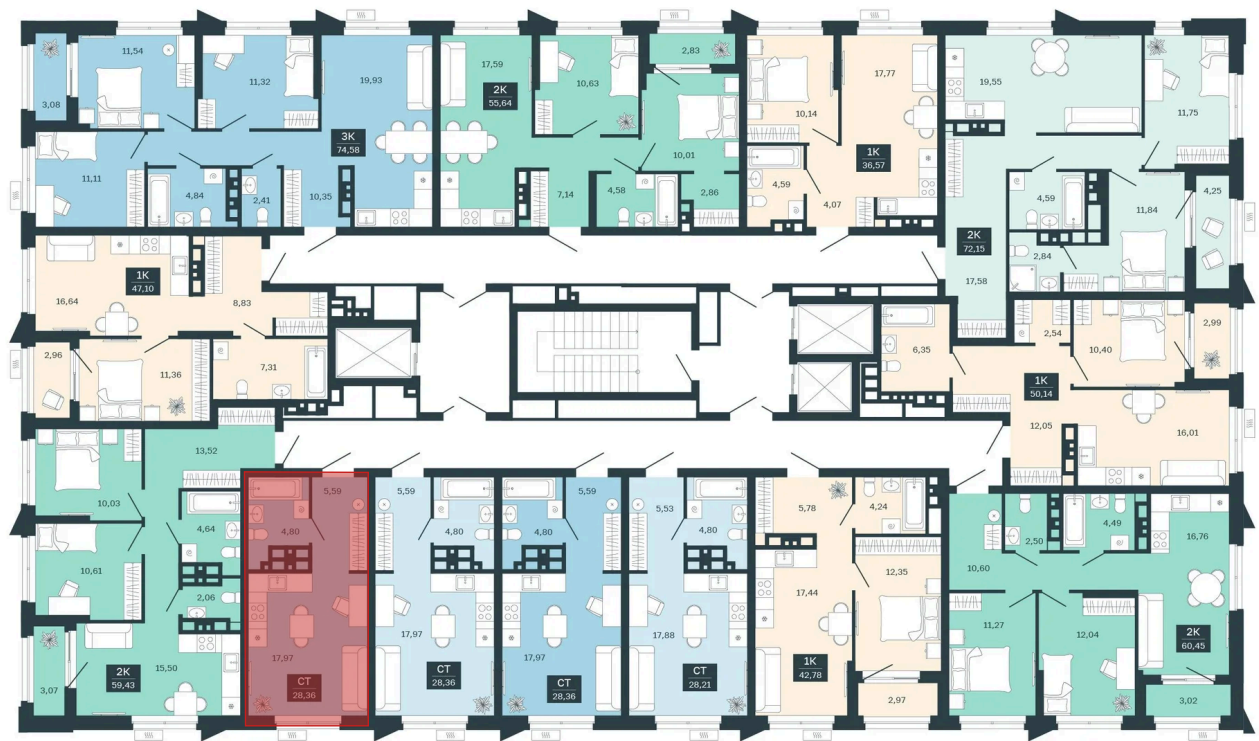

# Студия 28.36 м<sup>2</sup>

Отсканируйте QR-код и  
смотрите на сайте  
sibkalina.ru

## Цена по запросу

Предчистовая отделка

Корпус	Дом 3	Этаж	21
Секция	5	Сдача	1 кв. 2029

02.06.2026 06:48 (Мск)

Не является публичной офертой, цена может быть скорректирована.  
Информация взята с сайта «sibkalina.ru».

# На этаже 21

Студия 28.36 м<sup>2</sup>

02.06.2026 06:48 (Мск)

Не является публичной офертой, цена может быть скорректирована.  
Информация взята с сайта «sibkalina.ru».

# На генплане Дом 3

Студия 28.36 м<sup>2</sup>

02.06.2026 06:48 (Мск)

Не является публичной офертой, цена может быть скорректирована.  
Информация взята с сайта «sibkalina.ru».