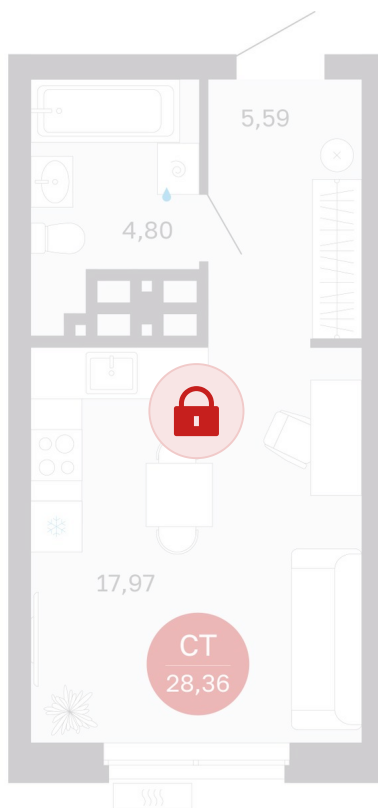

Номер: 259/С5

# Студия 28.36 м<sup>2</sup>

Отсканируйте QR-код и  
смотрите на сайте  
sibkalina.ru

## Цена по запросу

Предчистовая отделка

Корпус	Дом 3	Этаж	21
Секция	5	Сдача	1 кв. 2029

02.06.2026 06:48 (Мск)

Не является публичной офертой, цена может быть скорректирована.  
Информация взята с сайта «sibkalina.ru».

# На этаже 21

Студия 28.36 м<sup>2</sup>

02.06.2026 06:48 (Мск)

Не является публичной офертой, цена может быть скорректирована.  
Информация взята с сайта «sibkalina.ru».