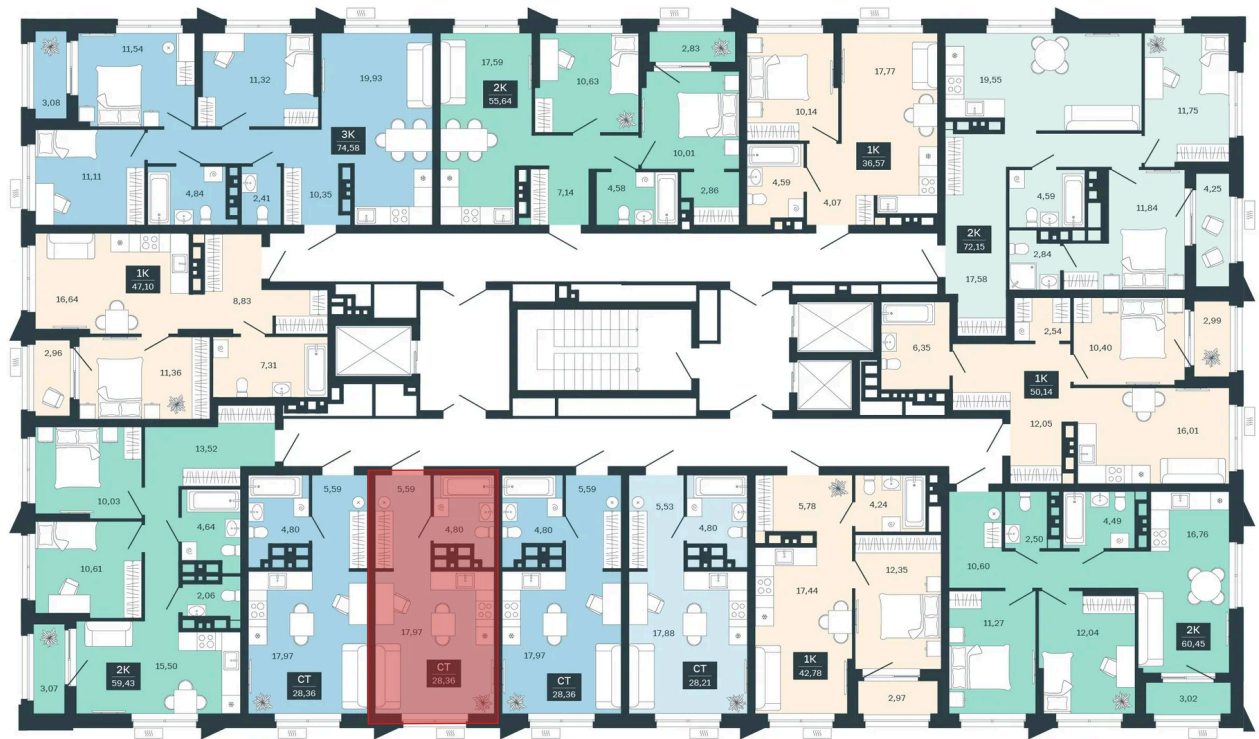

Номер: 258/С5

Студия 28.36 м²

Отсканируйте QR-код и
смотрите на сайте
sibkalina.ru

Цена по запросу

Предчистовая отделка

Корпус	Дом 3	Этаж	21
Секция	5	Сдача	1 кв. 2029

02.06.2026 11:14 (Мск)

Не является публичной офертой, цена может быть скорректирована.
Информация взята с сайта «sibkalina.ru».

На этаже 21

Студия 28.36 м²

02.06.2026 11:14 (Мск)

Не является публичной офертой, цена может быть скорректирована.
Информация взята с сайта «sibkalina.ru».

На генплане Дом 3

Студия 28.36 м²

02.06.2026 11:14 (Мск)