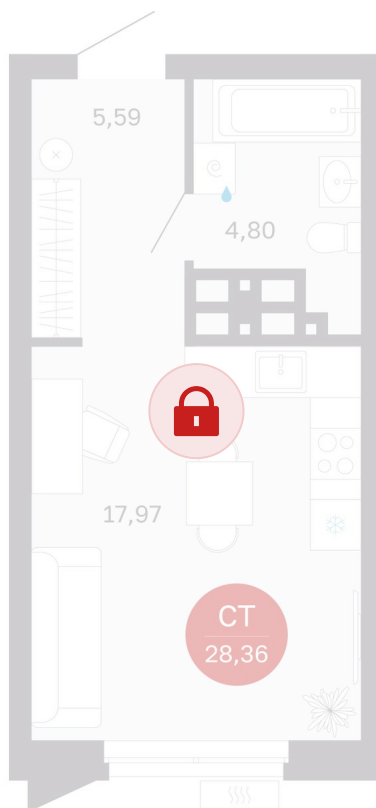

Номер: 258/С5

Студия 28.36 м²

Отсканируйте QR-код и
смотрите на сайте
sibkalina.ru

Цена по запросу

Предчистовая отделка

Корпус	Дом 3	Этаж	21
Секция	5	Сдача	1 кв. 2029

02.06.2026 11:14 (Мск)

Не является публичной офертой, цена может быть скорректирована.
Информация взята с сайта «sibkalina.ru».

На этаже 21

Студия 28.36 м²

02.06.2026 11:14 (Мск)

Не является публичной офертой, цена может быть скорректирована.
Информация взята с сайта «sibkalina.ru».

На генплане Дом 3

Студия 28.36 м²

02.06.2026 11:14 (Мск)