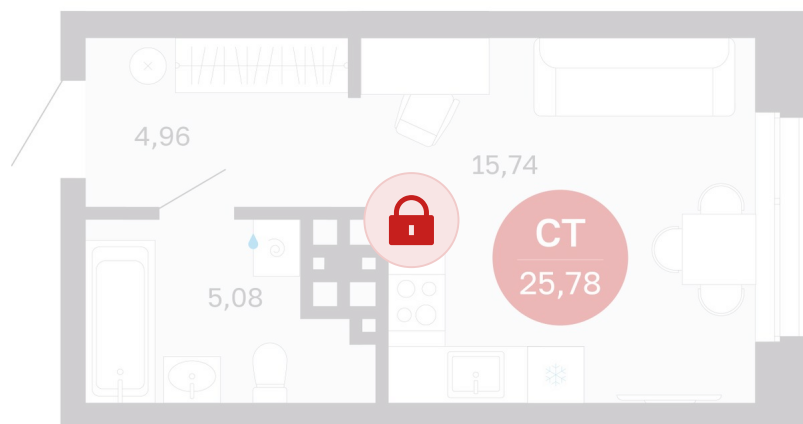

Номер: 137/С6

Студия 25.78 м²

Отсканируйте QR-код и
смотрите на сайте
sibkalina.ru

Цена по запросу

Предчистовая отделка

Корпус	Дом 3	Этаж	12
Секция	6	Сдача	1 кв. 2029

02.06.2026 11:11 (Мск)

Не является публичной офертой, цена может быть скорректирована.
Информация взята с сайта «sibkalina.ru».

На генплане Дом 3

Студия 25.78 м²

02.06.2026 11:11 (Мск)

Не является публичной офертой, цена может быть скорректирована.
Информация взята с сайта «sibkalina.ru».